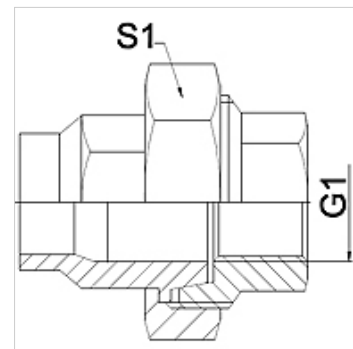

WA VB RG

Pripojovací diel ... VB, červený bronz

HANSA FLEX

Vlastnosti

Oblasť použitia	Pripojovacia armatúra pre kovové hadice
Prípojka 1	palcový vnútorný závit valcový
Tvar tesnenia 1	tesniaci na kužeľ
Norma	DIN EN 10226 / ISO 7-1
Vyhotovenie	priame
Použitie	spájkované vyhotovenie odolné voči teplote do 200 ° C
Vyhotovenie	3-dielna nákrutka
Materiál	Červený bronz

Poznámka

Uvedené otvory kľúča sú orientačnými hodnotami!

Pokyny pre objednanie

Iné vyhotovenia na vyžiadanie

Výrobok

Označenie	DN	G1	S1 (mm)
WA 010 VB RG	10	Rp 3/8"	32,0
WA 013 VB RG	13	Rp 1/2"	41,0
WA 020 VB RG	20	Rp 3/4"	50,0
WA 025 VB RG	25	Rp 1"	55,0
WA 032 VB RG	32	Rp 1.1/4"	70,0
WA 040 VB RG	40	Rp 1.1/2"	75,0
WA 050 VB RG	50	Rp 2"	90,0

Varianty produktu

WA VB	Pripojovací diel ... VB, temperovaná liatina, Temperovaná liatina
WA VB VA	Pripojovací diel ... VB, VA, Ušľachtilá oceľ