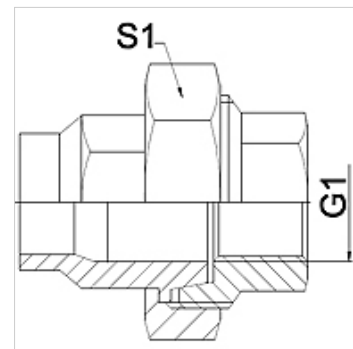

WA VB RG

Pripojovací diel ... VB, červený bronz

HANSA FLEX

Vlastnosti

Oblasť použitia	Pripojovacia armatúra pre kovové hadice
Prípojka 1	palcový vnútorný závit valcový
Tvar tesnenia 1	tesniaci na kužeľ
Norma	DIN EN 10226 / ISO 7-1
Vyhotovenie	priame
Použitie	spájkované vyhotovenie odolné voči teplote do 200 °C
Vyhotovenie	3-dielna nákrutka
Materiál	Červený bronz

Poznámka

Uvedené otvory kľúča sú orientačnými hodnotami!

Pokyny pre objednanie

Iné vyhotovenia na vyžiadanie

Výrobok

Označenie	DN	G1	S1 (mm)
WA 010 VB RG	10	Rp 3/8"	32,0
WA 013 VB RG	13	Rp 1/2"	41,0
WA 020 VB RG	20	Rp 3/4"	50,0
WA 025 VB RG	25	Rp 1"	55,0
WA 032 VB RG	32	Rp 1.1/4"	70,0
WA 040 VB RG	40	Rp 1.1/2"	75,0
WA 050 VB RG	50	Rp 2"	90,0

Varianty produktu

WA VB	Pripojovací diel ... VB, temperovaná liatina, Temperovaná liatina
WA VB VA	Pripojovací diel ... VB, VA, Ušľachtilá oceľ