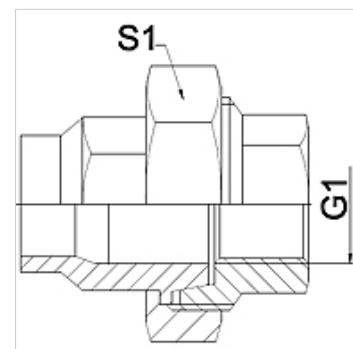

WA VB RG

Pripojovací diel ... VB, červený bronz

HANSA FLEX

Vlastnosti

Oblasť použitia	Pripojovacia armatúra pre kovové hadice
Prípojka 1	palcový vnútorný závit valcový
Tvar tesnenia 1	tesniaci na kužeľ
Norma	DIN EN 10226 / ISO 7-1
Vyhotovenie	priame
Použitie	spájkované vyhotovenie odolné voči teplote do 200 ° C
Vyhotovenie	3-dielna nákrutka
Materiál	Červený bronz

Poznámka

Uvedené otvory kľúča sú orientačnými hodnotami!

Pokyny pre objednanie

Iné vyhotovenia na vyžiadanie

Výrobok

Označenie	DN	G1	S1 (mm)
WA 010 VB RG	10	Rp 3/8"	32,0
WA 013 VB RG	13	Rp 1/2"	41,0
WA 020 VB RG	20	Rp 3/4"	50,0
WA 025 VB RG	25	Rp 1"	55,0
WA 032 VB RG	32	Rp 1.1/4"	70,0
WA 040 VB RG	40	Rp 1.1/2"	75,0
WA 050 VB RG	50	Rp 2"	90,0

Varianty produktu

WA VB	Pripojovací diel ... VB, temperovaná liatina, Temperovaná liatina
WA VB VA	Pripojovací diel ... VB, VA, Ušľachtilá oceľ