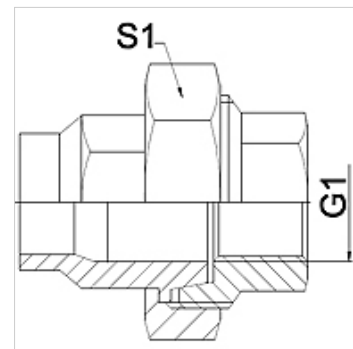

# WA VB RG

Pripojovací diel ... VB, červený bronz

**HANSA FLEX**

## Vlastnosti

<b>Oblasť použitia</b>	Pripojovacia armatúra pre kovové hadice
<b>Prípojka 1</b>	palcový vnútorný závit valcový
<b>Tvar tesnenia 1</b>	tesniaci na kužeľ
<b>Norma</b>	DIN EN 10226 / ISO 7-1
<b>Vyhotovenie</b>	priame
<b>Použitie</b>	spájkované vyhotovenie odolné voči teplote do 200 ° C
<b>Vyhotovenie</b>	3-dielna nákrutka
<b>Materiál</b>	Červený bronz

## Poznámka

Uvedené otvory kľúča sú orientačnými hodnotami!

## Výrobok

Označenie	DN	G1	S1 (mm)
WA 010 VB RG	10	Rp 3/8"	32,0
WA 013 VB RG	13	Rp 1/2"	41,0
WA 020 VB RG	20	Rp 3/4"	50,0
WA 025 VB RG	25	Rp 1"	55,0
WA 032 VB RG	32	Rp 1.1/4"	70,0
WA 040 VB RG	40	Rp 1.1/2"	75,0
WA 050 VB RG	50	Rp 2"	90,0