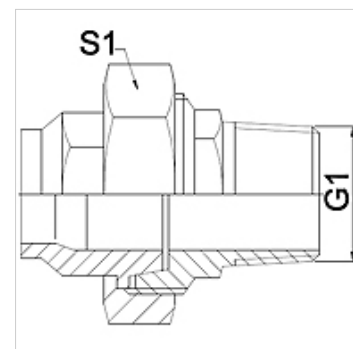

Vlastnosti

| | |
|------------------------|---|
| Oblasť použitia | Pripojovacia armatúra pre kovové hadice |
| Prípojka 1 | palcový vonkajší závit kónický |
| Tvar tesnenia 1 | tesniaci na kužeľ |
| Norma | DIN EN 10226 / ISO 7-1 |
| Vyhotovenie | priame |
| Vyhotovenie | 3-dielna nákrutka |
| Materiál | Ušľachtilá oceľ |

Poznámka

Uvedené otvory kľúča sú orientačnými hodnotami!

Pokyny pre objednanie

Iné vyhotovenia na vyžiadanie

Výrobok

| Označenie | DN | PN (bar) | G1 | S1 (mm) |
|--------------|----|----------|----------|---------|
| WA 006 VC VA | 6 | 50 | R 1/4" | 27,0 |
| WA 010 VC VA | 10 | 50 | R 3/8" | 32,0 |
| WA 013 VC VA | 13 | 50 | R 1/2" | 41,0 |
| WA 020 VC VA | 20 | 50 | R 3/4" | 50,0 |
| WA 025 VC VA | 25 | 50 | R 1" | 55,0 |
| WA 032 VC VA | 32 | 40 | R 1.1/4" | 70,0 |
| WA 040 VC VA | 40 | 40 | R 1.1/2" | 75,0 |
| WA 050 VC VA | 50 | 40 | R 2" | 90,0 |
| WA 065 VC VA | 65 | 25 | R 2.1/2" | 110,0 |
| WA 080 VC VA | 80 | 25 | R 3" | 130,0 |

Varianty produktu

| | |
|-----------------|---|
| WA VC | Pripojovací diel ... VC, temperovaná liatina, Temperovaná liatina |
| WA VC RG | Pripojovací diel ... VC, červený bronz, Červený bronz |