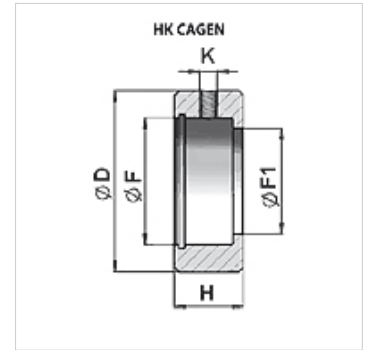

HK CAGE

Krúžok pre kĺbové ložisko

HANSA FLEX

Vlastnosti

Materiál Oceľ S355J0 (Fe510C)

Výrobok

Označenie	V (mm)	$\varnothing D$ (mm)	$\varnothing F$ (mm)	Hmotnosť (kg)
HK CAGE 040 026	11	40	26	0,06
HK CAGE 050 035	14	50	35	0,11
HK CAGE 069 042	19	69	42	0,34
HK CAGE 075 047	20	75	47	0,41
HK CAGE 080 055	22	80	55	0,45
HK CAGE 094 062	26	94	62	0,79