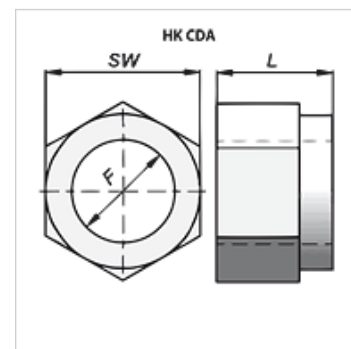

# HK CDA

Matica pre zabezpečenie piestu, samoistiaca

**HANSA FLEX**

## Výrobok

Označenie	F	D (mm)	SW (mm)	Hmotnosť (kg)
HK CDA 000 1415	M 14x1,5	16	22	0,03
HK CDA 000 2015	M 20x1,5	23	30	0,07
HK CDA 000 2420	M 24x2	27	36	0,13
HK CDA 000 2720	M 27x2	30	41	0,18
HK CDA 000 3320	M 33x2	35	50	0,31
HK CDA 000 3930	M 39x3	42	60	0,56
HK CDA 000 4830	M 48x3	49	75	1,00