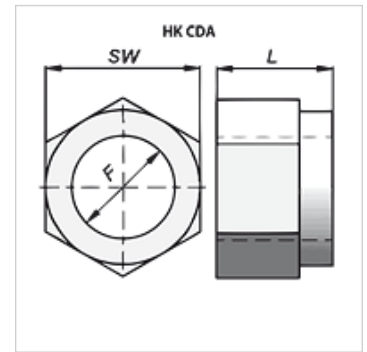

# HK CDA

Matica pre zabezpečenie piestu, samoistiaca

**HANSA FLEX**

## Výrobok

Označenie	F	D (mm)	SW (mm)	Hmotnosť (kg)
HK CDA 000 1415	M 14x1,5	16	22	0,03
HK CDA 000 2015	M 20x1,5	23	30	0,07
HK CDA 000 2420	M 24x2	27	36	0,13
HK CDA 000 2720	M 27x2	30	41	0,18
HK CDA 000 3320	M 33x2	35	50	0,31
HK CDA 000 3930	M 39x3	42	60	0,56
HK CDA 000 4830	M 48x3	49	75	1,00