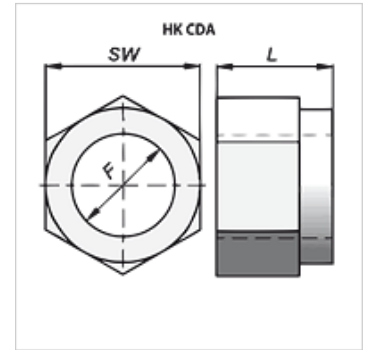

HK CDA

Matica pre zabezpečenie piestu, samoistiaca

HANSA FLEX

Vlastnosti

Materiál Oceľ

Výrobok

Označenie	F	D (mm)	SW (mm)	Hmotnosť (kg)
HK CDA 000 1415	M 14x1,5	16	22	0,03
HK CDA 000 2015	M 20x1,5	23	30	0,07
HK CDA 000 2420	M 24x2	27	36	0,13
HK CDA 000 2720	M 27x2	30	41	0,18
HK CDA 000 3320	M 33x2	35	50	0,31
HK CDA 000 3930	M 39x3	42	60	0,56
HK CDA 000 4830	M 48x3	49	75	1,00