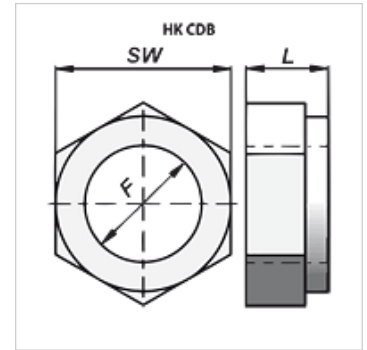

HK CDB

Matica pre zabezpečenie piestu, samoistiaca, plochá

HANSA FLEX

Vlastnosti

Materiál Oceľ

Výrobok

Označenie	F	D (mm)	SW (mm)	Hmotnosť (kg)
HK CDB 000 2015	M 20x1,5	18	30	0,06
HK CDB 000 2420	M 24x2	21	36	0,10
HK CDB 000 2720	M 27x2	23	41	0,18