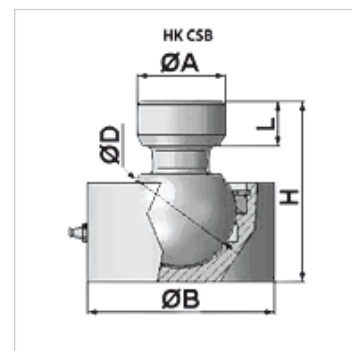

HK CSB

Pripojenie guľového kĺba

Vlastnosti

Materiál Oceľ C46

Výrobok

Označenie	Ø A (mm)	Ø B (mm)	Ø D (mm)	V (mm)	D (mm)	Hmotnosť (kg)
HK CSB 050 0000	40	85	50	82	20	2,2
HK CSB 060 0000	50	98	60	100	25	3,4
HK CSB 070 0000	60	105	70	115	30	4,8