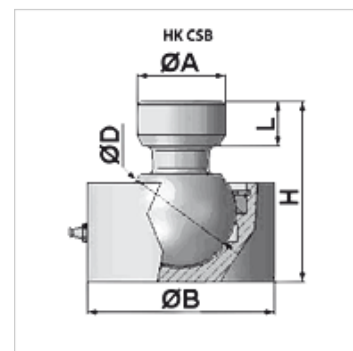

HK CSB

Pripojenie guľového kĺba

Vlastnosti

Materiál Oceľ C46

Výrobok

Označenie	Ø A (mm)	Ø B (mm)	Ø D (mm)	V (mm)	D (mm)	Hmotnosť (kg)
HK CSB 050 0000	40	85	50	82	20	2,2
HK CSB 060 0000	50	98	60	100	25	3,4
HK CSB 070 0000	60	105	70	115	30	4,8