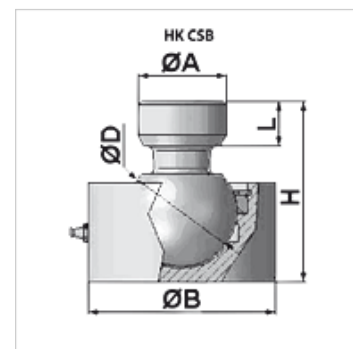

# HK CSB

Pripojenie guľového kĺba

## Vlastnosti

Materiál Oceľ C46

## Výrobok

Označenie	Ø A (mm)	Ø B (mm)	Ø D (mm)	V (mm)	D (mm)	Hmotnosť (kg)
HK CSB 050 0000	40	85	50	82	20	2,2
HK CSB 060 0000	50	98	60	100	25	3,4
HK CSB 070 0000	60	105	70	115	30	4,8