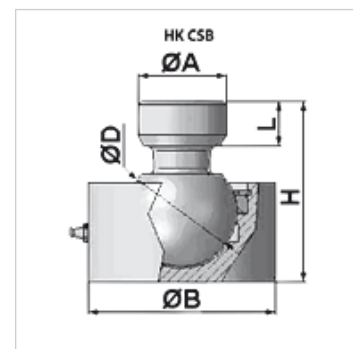

HK CSB

Pripojenie guľového kĺba

Vlastnosti

Materiál Oceľ C46

Výrobok

Označenie	Ø A (mm)	Ø B (mm)	Ø D (mm)	V (mm)	D (mm)	Hmotnosť (kg)
HK CSB 050 0000	40	85	50	82	20	2,2
HK CSB 060 0000	50	98	60	100	25	3,4
HK CSB 070 0000	60	105	70	115	30	4,8