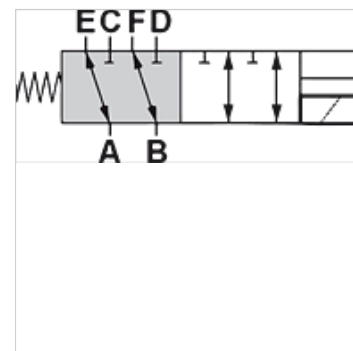

HK DFE 6

6/2-cestný magnetický ventil pre zabudovanie rúr

HANSA FLEX

Vlastnosti

Vyhotovenie	s núdzovým ručným ovládaním Tesnenia NBR
Rozsah dodávky	s cievkou, bez konektora
Prevádzkový tlak	max. 315 bar s prípojkou únikového oleja / max. 200 bar bez prípojky únikového oleja

Popis

Tieto rozvádzačie ventily (ventilové výhybky) slúžia podľa voľby pre napájanie dvoch hydraulických okruhov
Magnetická cievka IP66

Pokyny pre objednanie

ďalšie ovládacie napätia sa dodávajú na vyžiadanie