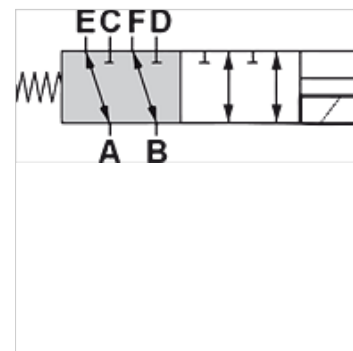

HK DFE 6

6/2-cestný magnetický ventil pre zabudovanie rúr

HANSA FLEX

Vlastnosti

Vyhotovenie	s núdzovým ručným ovládaním Tesnenia NBR
Rozsah dodávky	s cievkou, bez konektora
Prevádzkový tlak	max. 315 bar s prípojkou únikového oleja / max. 200 bar bez prípojky únikového oleja

Popis

Tieto rozvádzacie ventily (ventilové výhybky) slúžia podľa voľby pre napájanie dvoch hydraulických okruhov
Magnetická cievka IP66

Pokyny pre objednanie

ďalšie ovládacie napätia sa dodávajú na vyžiadanie