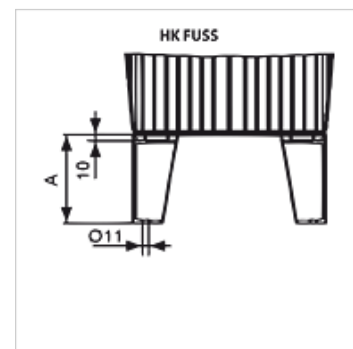

# HK FUSS BAK RA

Pätka pre hliníkovú nádrž typ BAK RA

## Výrobok

Označenie	pre veľkosť zásobníka	A: (mm)	Upevnenie	Hmotnosť (kg)
HK FUSS 75 ALU	HK BAK RA 12 - 20	75	M8	0,1
HK FUSS 150 ALU	HK BAK RA 30 - 70	150	M10	0,2