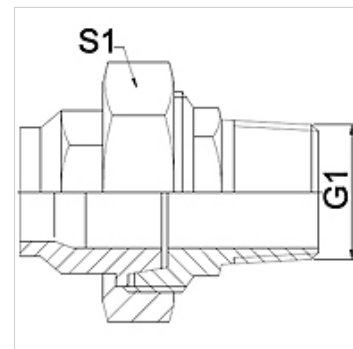

# WA VC RG

Pripojovací diel ... VC, červený bronz

**HANSA FLEX**

## Vlastnosti

Oblasť použitia	Pripojovacia armatúra pre kovové hadice
Prípojka 1	palcový vonkajší závit kónický
Tvar tesnenia 1	tesniaci na kužeľ
Norma	DIN EN 10226 / ISO 7-1
Použitie	spájkované vyhotovenie odolné voči teplote do 200 °C
Vyhotovenie	priame
Vyhotovenie	3-dielna nákrutka
Materiál	Červený bronz

## Poznámka

Uvedené otvory kľúča sú orientačnými hodnotami!

## Výrobok

Označenie	DN	G1	S1 (mm)
WA 013 VC RG	13	R 1/2"	28,0
WA 020 VC RG	20	R 3/4"	32,0
WA 025 VC RG	25	R 1"	42,0
WA 032 VC RG	32	R 1.1/4"	50,0
WA 040 VC RG	40	R 1.1/2"	55,0
WA 050 VC RG	50	R 2"	70,0