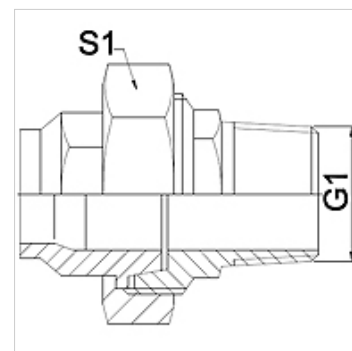

# WA VC RG

Pripojovací diel ... VC, červený bronz

**HANSA FLEX**

## Vlastnosti

<b>Oblasť použitia</b>	Pripojovacia armatúra pre kovové hadice
<b>Prípojka 1</b>	palcový vonkajší závit kónický
<b>Tvar tesnenia 1</b>	tesniaci na kužeľ
<b>Norma</b>	DIN EN 10226 / ISO 7-1
<b>Použitie</b>	spájkované vyhotovenie odolné voči teplote do 200 °C
<b>Vyhotovenie</b>	priame
<b>Vyhotovenie</b>	3-dielna nákrutka
<b>Materiál</b>	Červený bronz

## Poznámka

Uvedené otvory kľúča sú orientačnými hodnotami!

## Výrobok

Označenie	DN	G1	S1 (mm)
WA 013 VC RG	13	R 1/2"	28,0
WA 020 VC RG	20	R 3/4"	32,0
WA 025 VC RG	25	R 1"	42,0
WA 032 VC RG	32	R 1.1/4"	50,0
WA 040 VC RG	40	R 1.1/2"	55,0
WA 050 VC RG	50	R 2"	70,0