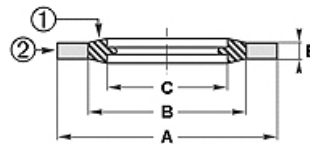

Vlastnosti

Konštrukcia	Kružok Usit
Konštrukcia, doplnok	Samocentrovacie
Teplota min.	-30 °C
Teplota max.	110 °C
Montáž	so skrutkami a pripojovacími dielmi
Materiál	(1) NBR (2) kadmiovaná alebo pasivovaná uhlíková oceľ