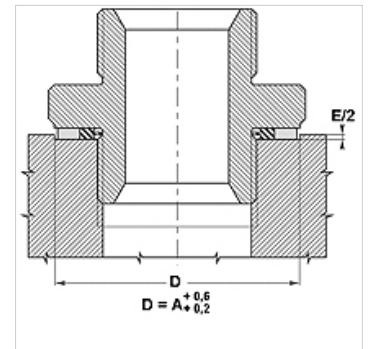

Vlastnosti

Konštrukcia	Kružok Usit
Konštrukcia, doplnok	Samocentrovacie
Teplota min.	-30 °C
Teplota max.	110 °C
Montáž	so skrutkami a pripojovacími dielmi
Materiál	(1) NBR (2) kadmiovaná alebo pasivovaná uhlíková oceľ

Toleranz / Tolerance				
Baureihe / Range	A	B	C	E
9; 92; 93	+0,13 0	+/-0,13	+/-0,13	+/-0,15

Popis

dokonala tesnosť

viaceré možnosti použitia v statickej a dynamickej oblasti, v prípade točivých pohybov nie je možná torzia

viaceré možnosti použitia podľa materiálu

existuje pre metrické závit, závit Withworth a BSP.

Výrobok

Označenie	pre závit	pre závit	pre závit	A: (mm)	A: (mm)	B (mm)	B (mm)	C (mm)	E (mm)	C (mm)	E (mm)	Tlak PB (bar)
08BS 920	G 1/8"	3/8 inch	-	15,88	-	11,84	-	10,37	2,10	-	-	1500
08BS 921	G 1/4"	1/2 inch	-	20,57	-	15,21	-	13,74	2,10	-	-	1550
08BS 923	G 3/8"	-	-	23,80	-	18,75	-	17,28	2,10	-	-	1260
08BS 925	G 1/2"	13/16 inch	-	28,58	-	23,10	-	21,54	2,40	-	-	1150
08BS 926	G 5/8"	7/8 inch	-	31,75	-	24,97	-	23,49	2,40	-	-	1250
08BS 927	G 3/4"	1 inch	-	34,93	-	28,53	-	27,05	2,40	-	-	1060
08BS 929	G 7/8"	1.3/16 inch	-	38,10	-	32,29	-	30,81	2,40	-	-	900
08BS 930	G 1"	1.5/16 inch	-	42,80	-	36,88	-	33,89	3,40	-	-	790
08BS 932	G 1,1/4"	1.5/8 inch	-	52,38	-	45,93	-	42,93	3,40	-	-	690
08BS 933	G 1,1/2"	1.7/8 inch	-	58,60	-	51,39	-	48,44	3,40	-	-	690
08BS 936	G 2"	-	-	73,03	-	63,63	-	60,53	3,40	-	-	700
08BS 938	G 2,1/4"	-	-	79,50	-	69,98	-	66,68	3,25	-	-	670
08BS 939	G 2,1/2"	-	-	90,30	-	79,38	-	76,08	3,25	-	-	680
08BS 9202	-	-	M 4	7,00	-	5,40	-	4,50	1,00	-	-	1270
08BS 9204	-	-	M 5	10,00	-	7,40	-	5,70	1,00	-	-	1510
08BS 9203	-	-	M 5	9,00	-	6,80	-	5,70	1,00	-	-	1400
08BS 9206	-	-	M 6	10,00	-	8,00	-	6,70	1,00	-	-	1130
08BS 9207	-	-	M 6	11,00	-	8,20	-	6,70	1,00	-	-	1510
08BS 9212	-	-	M 8	13,00	-	10,00	-	8,70	1,00	-	-	1330
08BS 9213	-	-	M 8	14,00	-	10,40	-	8,70	1,00	-	-	1550
08BS 9215	-	-	M 9	13,30	-	10,50	-	9,30	1,00	-	-	1200
08BS 9216	-	-	M 10	16,00	-	12,00	-	10,35	2,00	-	-	1470
08BS 9217	-	-	M 10	16,00	-	12,40	-	10,70	1,50	-	-	1350
08BS 9218	-	-	M 10	18,00	-	12,40	-	10,70	1,50	-	-	1880
08BS 9221	-	-	M 11	19,10	-	13,50	-	11,80	1,50	-	-	1250
08BS 9222	-	-	M 12	18,00	-	14,40	-	12,70	1,50	-	-	1250
08BS 9225	-	-	M 13	22,00	-	15,40	-	13,70	1,50	-	-	1810
08BS 9227	-	-	M 14	22,00	-	16,40	-	14,70	1,50	-	-	1510
08BS 9229	-	-	M 16	24,00	24,0	18,40	18,4	16,70	1,50	16,7	1,5	1400
08BS 9230	-	-	M 17	24,00	-	19,20	-	17,40	1,50	-	-	1150
08BS 9232	-	-	M 18	26,00	-	20,40	-	18,70	1,50	-	-	1275
08BS 9233	-	-	M 20	28,00	-	22,40	-	20,70	1,50	-	-	1150
08BS 9236	-	-	M 22	30,00	-	24,40	-	22,70	2,00	-	-	1100
08BS 9238	-	-	M 24	32,00	-	26,40	-	24,70	2,00	-	-	1050
08BS 9239	-	-	M 26	35,00	-	28,40	-	26,70	2,00	-	-	1050
08BS 9240	-	-	M 27	36,00	-	29,00	-	27,70	2,00	-	-	1130
08BS 9243	-	-	M 33	42,00	-	35,80	-	33,70	2,00	-	-	900
08BS 9245	-	-	M 36	46,00	-	38,80	-	36,70	2,00	-	-	890