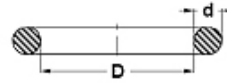

# BOX B

BOX, B

## Vlastnosti

Konštrukcia	O-krúžok
Konštrukcia, doplnok	Norma AS / BS
Farba	BOX, červený
Teplota min.	-30 °C
Teplota max.	100 °C
Teplota FPM min.	-15 °C
Teplota FPM max.	200 °C

D x d	Menge / Quantity	D x d	Menge / Quantity
20,35 x 1,78	15	34,52 x 3,53	10
21,95 x 1,78	15	36,10 x 3,53	10
25,07 x 2,62	15	37,69 x 3,53	10
26,64 x 2,62	15	40,87 x 3,53	10
28,25 x 2,62	15	40,04 x 3,53	10
29,82 x 2,62	15	47,22 x 3,53	10
31,42 x 2,62	10	50,40 x 3,53	10
33,00 x 2,62	10	37,47 x 5,34	10
34,59 x 2,62	10	40,65 x 5,34	10
29,75 x 3,53	15	43,82 x 5,34	10
31,34 x 3,53	15	47,00 x 5,34	5
32,92 x 3,53	15	50,16 x 5,34	5

## Popis

BOX B pozostáva z 24 rozmerov - 275 kusov