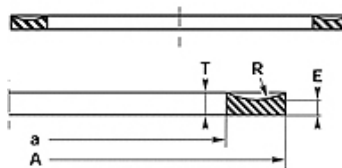

## Vlastnosti

Konštrukcia	Oporný krúžok
Prevádzkový tlak	do 500 bar
Farba	čierny
Teplota min.	-30 °C
Teplota max.	110 °C
Médiá	Minerálne oleje
Montáž	v uzavretých priestoroch na zabudovanie
Materiál	NBR 90 Shore A

d(Oring)	g	L1	L2	E	T
1,78	1,35	4,00	5,50	1,14	1,24
2,62	2,18	5,00	6,50	1,14	1,35
3,53	3,00	6,00	7,50	1,02	1,27
5,34	4,65	8,80	10,50	1,42	1,93
7,00	5,99	12,00	14,50	2,44	2,97