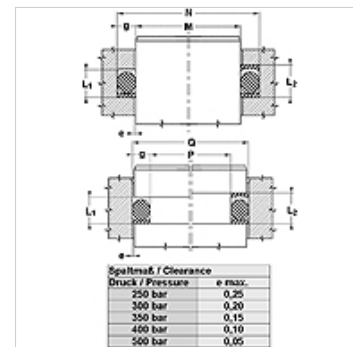

## Vlastnosti

Konštrukcia	Oporný krúžok
Prevádzkový tlak	do 500 bar
Farba	čierny
Teplota min.	-30 °C
Teplota max.	110 °C
Médiá	Minerálne oleje
Montáž	v uzavretých priestoroch na zabudovanie
Materiál	NBR 90 Shore A

d(Oring)	g	L1	L2	E	T
1,78	1,35	4,00	5,50	1,14	1,24
2,62	2,18	5,00	6,50	1,14	1,35
3,53	3,00	6,00	7,50	1,02	1,27
5,34	4,65	8,80	10,50	1,42	1,93
7,00	5,99	12,00	14,50	2,44	2,97

## Poznámka

Rozmer medzery:

Tlak = 250 bar / e max. = 0,25

Tlak = 300 bar / e max. = 0,20

Tlak = 350 bar / e max. = 0,15

Tlak = 400 bar / e max. = 0,10

Tlak = 500 bar / e max. = 0,05