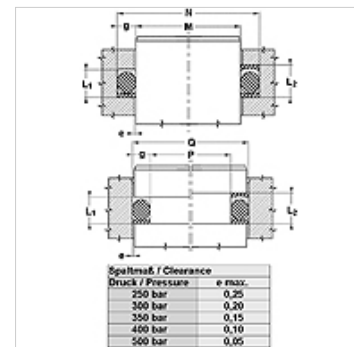

## Vlastnosti

Konštrukcia	Oporný krúžok
Prevádzkový tlak	do 500 bar
Farba	čierny
Teplota min.	-30 °C
Teplota max.	110 °C
Médiá	Minerálne oleje
Montáž	v uzavretých priestoroch na zabudovanie
Materiál	NBR 90 Shore A

d(Oring)	g	L1	L2	E	T
1,78	1,35	4,00	5,50	1,14	1,24
2,62	2,18	5,00	6,50	1,14	1,35
3,53	3,00	6,00	7,50	1,02	1,27
5,34	4,65	8,80	10,50	1,42	1,93
7,00	5,99	12,00	14,50	2,44	2,97

## Poznámka

Rozmer medzery:

Tlak = 250 bar / e max. = 0,25

Tlak = 300 bar / e max. = 0,20

Tlak = 350 bar / e max. = 0,15

Tlak = 400 bar / e max. = 0,10

Tlak = 500 bar / e max. = 0,05