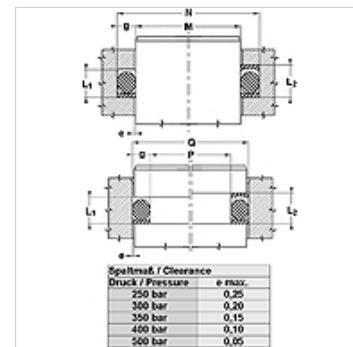

Vlastnosti

Konštrukcia	Oporný krúžok
Prevádzkový tlak	do 500 bar
Farba	čierny
Teplota min.	-30 °C
Teplota max.	110 °C
Médiá	Minerálne oleje
Montáž	v uzavretých priestoroch na zabudovanie
Materiál	NBR 90 Shore A

d(Oring)	g	L1	L2	E	T
1,78	1,35	4,00	5,50	1,14	1,24
2,62	2,18	5,00	6,50	1,14	1,35
3,53	3,00	6,00	7,50	1,02	1,27
5,34	4,65	8,80	10,50	1,42	1,93
7,00	5,99	12,00	14,50	2,44	2,97

Poznámka

Rozmer medzery:

Tlak = 250 bar / e max. = 0,25

Tlak = 300 bar / e max. = 0,20

Tlak = 350 bar / e max. = 0,15

Tlak = 400 bar / e max. = 0,10

Tlak = 500 bar / e max. = 0,05

Popis

Jednoduché riešenie.

krúžky nie je potrebné rezať

cenovo výhodné riešenie