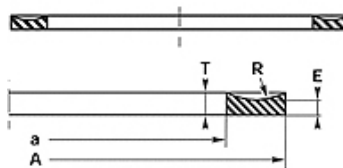

Vlastnosti

Konštrukcia	Oporný krúžok
Prevádzkový tlak	do 500 bar
Farba	čierny
Teplota min.	-30 °C
Teplota max.	110 °C
Médiá	Minerálne oleje
Montáž	v uzavretých priestoroch na zabudovanie
Materiál	NBR 90 Shore A

d(Oring)	g	L1	L2	E	T
1,78	1,35	4,00	5,50	1,14	1,24
2,62	2,18	5,00	6,50	1,14	1,35
3,53	3,00	6,00	7,50	1,02	1,27
5,34	4,65	8,80	10,50	1,42	1,93
7,00	5,99	12,00	14,50	2,44	2,97

Spaltmaß / Clearance	e max.
250 bar	0,25
300 bar	0,20
350 bar	0,15
400 bar	0,10
500 bar	0,05

Výrobok

Označenie	Ø d (mm)	Ø D (mm)	OR
BU 430	131,47	143,45	129,54 x 7,00
BU 431	134,65	146,63	132,72 x 7,00
BU 432	137,82	149,80	135,89 x 7,00
BU 433	141,00	152,98	139,07 x 7,00
BU 434	144,17	156,15	142,24 x 7,00
BU 435	147,35	159,33	145,42 x 7,00
BU 436	150,52	162,50	148,59 x 7,00
BU 437	153,70	165,68	151,77 x 7,00
BU 438	159,36	171,34	158,12 x 7,00
BU 439	165,71	177,69	164,47 x 7,00
BU 440	172,06	184,04	170,82 x 7,00
BU 441	178,41	190,39	177,17 x 7,00
BU 442	184,76	196,74	183,52 x 7,00
BU 443	191,11	203,09	189,87 x 7,00
BU 444	197,46	209,44	196,22 x 7,00
BU 445	203,81	215,79	202,57 x 7,00
BU 446	216,51	228,49	215,27 x 7,00
BU 447	229,21	241,19	227,97 x 7,00
BU 448	241,91	253,89	240,67 x 7,00
BU 449	254,61	266,59	253,37 x 7,00
BU 450	267,31	279,29	266,07 x 7,00
BU 451	280,01	291,99	278,77 x 7,00
BU 452	292,71	304,69	291,47 x 7,00
BU 453	305,41	317,39	304,17 x 7,00
BU 454	318,11	330,09	316,87 x 7,00
BU 455	330,81	342,79	329,57 x 7,00
BU 456	343,51	355,49	342,27 x 7,00
BU 457	356,21	368,19	354,97 x 7,00
BU 458	368,91	380,89	367,67 x 7,00
BU 459	381,61	393,59	380,37 x 7,00
BU 460	394,31	406,29	393,07 x 7,00
BU 461	406,50	418,48	405,26 x 7,00
BU 462	419,20	431,18	417,96 x 7,00
BU 463	431,90	443,88	430,66 x 7,00
BU 464	440,60	452,58	443,36 x 7,00
BU 465	457,30	469,28	456,06 x 7,00
BU 466	470,00	481,98	468,76 x 7,00
BU 467	482,70	494,68	481,46 x 7,00