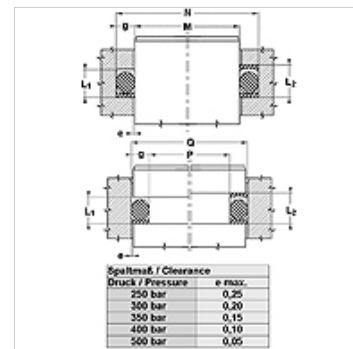

Vlastnosti

Konštrukcia	Oporný krúžok
Prevádzkový tlak	do 500 bar
Farba	čierny
Teplota min.	-30 °C
Teplota max.	110 °C
Médiá	Minerálne oleje
Montáž	v uzavretých priestoroch na zabudovanie
Materiál	NBR 90 Shore A

d(Oring)	g	L1	L2	E	T
1,78	1,35	4,00	5,50	1,14	1,24
2,62	2,18	5,00	6,50	1,14	1,35
3,53	3,00	6,00	7,50	1,02	1,27
5,34	4,65	8,80	10,50	1,42	1,93
7,00	5,99	12,00	14,50	2,44	2,97

Spaltmaß / Clearance	e max.
250 bar	0,25
300 bar	0,20
350 bar	0,15
400 bar	0,10
500 bar	0,05

Poznámka

Rozmer medzery:

Tlak = 250 bar / e max. = 0,25

Tlak = 300 bar / e max. = 0,20

Tlak = 350 bar / e max. = 0,15

Tlak = 400 bar / e max. = 0,10

Tlak = 500 bar / e max. = 0,05

Popis