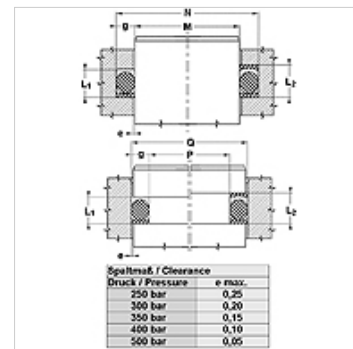

Vlastnosti

Konštrukcia	Oporný krúžok
Prevádzkový tlak	do 500 bar
Farba	čierny
Teplota min.	-30 °C
Teplota max.	110 °C
Médiá	Minerálne oleje
Montáž	v uzavretých priestoroch na zabudovanie
Materiál	NBR 90 Shore A

d(Oring)	g	L1	L2	E	T
1,78	1,35	4,00	5,50	1,14	1,24
2,62	2,18	5,00	6,50	1,14	1,35
3,53	3,00	6,00	7,50	1,02	1,27
5,34	4,65	8,80	10,50	1,42	1,93
7,00	5,99	12,00	14,50	2,44	2,97

Poznámka

Rozmer medzery:

Tlak = 250 bar / e max. = 0,25

Tlak = 300 bar / e max. = 0,20

Tlak = 350 bar / e max. = 0,15

Tlak = 400 bar / e max. = 0,10

Tlak = 500 bar / e max. = 0,05

Popis

Jednoduché riešenie.

krúžky nie je potrebné rezať

cenovo výhodné riešenie