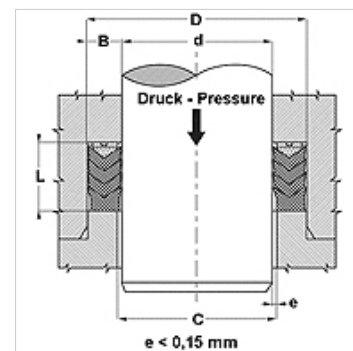

## Vlastnosti

|                       |   |
|-----------------------|---|
| Konštrukcia           | Strechovitá manžeta   |
| Prevádzkový tlak      | do 400 bar  |
| Rýchlosť kĺzania max. | 0,5 m/s   |
| Teplota min.          | -30 °C  |
| Teplota max.          | 110 °C  |
| Médiá                 | Minerálne oleje<br>Vodné emulzie  |
| Montáž                | v otvorených drážkach   |
| Materiál              | (1) Strechovitá manžeta: 1 x NBR, + 2 x tkanivom vystužený NBR<br>(2) Oporný krúžok: Acetátová živica / PTBR<br>(3) Prítlačný krúžok: tvrdým tkanivom vystužený NBR |
| Použitie              | Hydraulika  |

| Toleranz / Tolerance |    |  |
|----------------------|----|--|
| d                    | D  | L  |
| H8/f7                | H9 | d < 200 : Lj +1,0/+1,5<br>d > 200 : Lj +1,5/+2,0 |