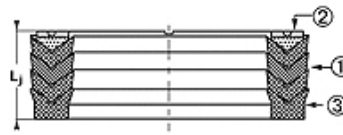

Vlastnosti

Konštrukcia	Strechovitá manžeta
Prevádzkový tlak	do 400 bar
Rýchlosť kĺzania max.	0,5 m/s
Teplota min.	-30 °C
Teplota max.	110 °C
Médiá	Minerálne oleje Vodné emulzie
Montáž	v otvorených drážkach
Materiál	(1) Strechovitá manžeta: 1 x NBR, + 2 x tkanivom vystužený NBR (2) Oporný krúžok: Acetátová živica / PTBR (3) Prítlačný krúžok: tvrdým tkanivom vystužený NBR
Použitie	Hydraulika