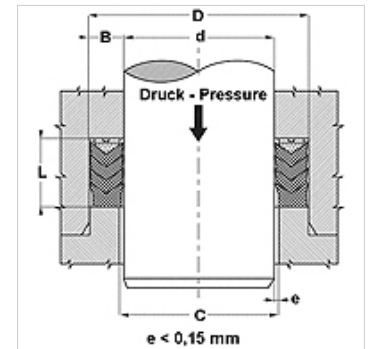

Vlastnosti

Konštrukcia	Strechovitá manžeta
Prevádzkový tlak	do 400 bar
Rýchlosť kĺzania max.	0,5 m/s
Teplota min.	-30 °C
Teplota max.	110 °C
Médiá	Minerálne oleje Vodné emulzie
Montáž	v otvorených drážkach
Materiál	(1) Strechovitá manžeta: 1 x NBR, + 2 x tkanivom vystužený NBR (2) Oporný krúžok: Acetátová živica / PTBR (3) Prítlačný krúžok: tvrdým tkanivom vystužený NBR
Použitie	Hydraulika

Toleranz / Tolerance		
d	D	L
H8/f7	H9	d < 200 : Lj +1,0/+1,5 d > 200 : Lj +1,5/+2,0

Popis

vysoká odolnosť voči teplote

Pre ťažké pracovné podmienky, ako napr. nárazy tlaku.

Silné vibrácie, nekvalitné povrchy.