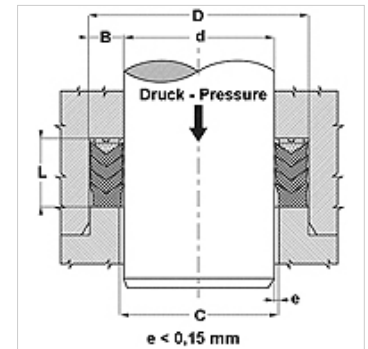

Vlastnosti

Konštrukcia	Strechovitá manžeta
Prevádzkový tlak	do 400 bar
Rýchlosť kĺzania max.	0,5 m/s
Teplota min.	-30 °C
Teplota max.	110 °C
Médiá	Minerálne oleje Vodné emulzie
Montáž	v otvorených drážkach
Materiál	(1) Strechovitá manžeta: 1 x NBR, + 2 x tkanivom vystužený NBR (2) Oporný krúžok: Acetátová živica / PTBR (3) Prítlačný krúžok: tvrdým tkanivom vystužený NBR
Použitie	Hydraulika

Toleranz / Tolerance		
d	D	L
H8/f7	H9	d < 200 : Lj +1,0/+1,5 d > 200 : Lj +1,5/+2,0

Popis

vysoká odolnosť voči teplote

Pre ťažké pracovné podmienky, ako napr. nárazy tlaku.

Silné vibrácie, nekvalitné povrchy.