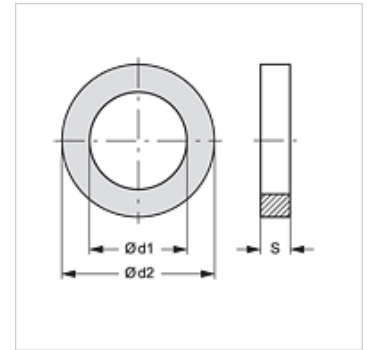

CR (1,0 mm)

Medený tesniaci krúžok, hrúbka 1 mm

HANSA FLEX

Vlastnosti

Konštrukcia Sortimentná škatuľa

Teplota min. -50 °C

Teplota max. 300 °C

Materiál Meď

Výrobok

Označenie	d1 (mm)	d2 (mm)	S (mm)
CR 4-8-1	4,00	8,00	1,00
CR 5-7.5-1	5,00	7,50	1,00
CR 5-8-1	5,00	8,00	1,00
CR 5-9-1	5,00	9,00	1,00
CR 5-10-1	5,00	10,00	1,00
CR 5.5-8-1	5,50	8,00	1,00
CR 6-10-1	6,00	10,00	1,00
CR 6-12-1	6,00	12,00	1,00
CR 6.5-9.5-1	6,50	9,50	1,00
CR 6.5-11-1	6,50	11,00	1,00
CR 8-11.5-1	8,00	11,50	1,00
CR 8-12-1	8,00	12,00	1,00
CR 8-13-1	8,00	13,00	1,00
CR 8-14-1	8,00	14,00	1,00
CR 8-15-1	8,00	15,00	1,00
CR 9-13-1	9,00	13,00	1,00
CR 9-14-1	9,00	14,00	1,00
CR 10-13-1	10,00	13,00	1,00
CR 10-13.5-1	10,00	13,50	1,00
CR 10-14-1	10,00	14,00	1,00
CR 10-15-1	10,00	15,00	1,00
CR 10-16-1	10,00	16,00	1,00
CR 10-17-1	10,00	17,00	1,00
CR 10-18-1	10,00	18,00	1,00
CR 10-20-1	10,00	20,00	1,00
CR 11-17-1	11,00	17,00	1,00
CR 11-20-1	11,00	20,00	1,00
CR 12-15.5-1	12,00	15,50	1,00
CR 12-16-1	12,00	16,00	1,00
CR 12-17-1	12,00	17,00	1,00
CR 12-18-1	12,00	18,00	1,00
CR 12-20-1	12,00	20,00	1,00
CR 13-17-1	13,00	17,00	1,00
CR 13-18-1	13,00	18,00	1,00
CR 13-19-1	13,00	19,00	1,00
CR 13-20-1	13,00	20,00	1,00
CR 14-18-1	14,00	18,00	1,00
CR 14-20-1	14,00	20,00	1,00
CR 14-24-1	14,00	24,00	1,00
CR 15-20-1	15,00	20,00	1,00
CR 16.5-24-1	16,50	24,00	1,00
CR 16-20-1	16,00	20,00	1,00
CR 16-22-1	16,00	22,00	1,00
CR 17-21-1	17,00	21,00	1,00
CR 17-22-1	17,00	22,00	1,00
CR 17-23-1	17,00	23,00	1,00
CR 18-22-1	18,00	22,00	1,00
CR 18-24-1	18,00	24,00	1,00
CR 20-24-1	20,00	24,00	1,00
CR 20-26-1	20,00	26,00	1,00

Označenie	d1 (mm)	d2 (mm)	S (mm)
CR 21-26-1	21,00	26,00	1,00
CR 21-27-1	21,00	27,00	1,00
CR 21-28-1	21,00	28,00	1,00
CR 21-30-1	21,00	30,00	1,00
CR 22-27-1	22,00	27,00	1,00
CR 22-28-1	22,00	28,00	1,00
CR 22-29-1	22,00	29,00	1,00
CR 24-30-1	24,00	30,00	1,00
CR 26-30-1	26,00	30,00	1,00
CR 30-36-1	30,00	36,00	1,00