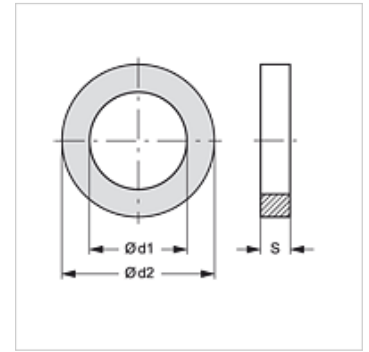

CR (1,0 mm)

Medený tesniaci krúžok, hrúbka 1 mm

HANSA FLEX

Vlastnosti

Konštrukcia Sortimentná škatuľa

Teplota min. -50 °C

Teplota max. 300 °C

Materiál Meď

Výrobok

Označenie	d1 (mm)	d2 (mm)	S (mm)
CR 4-8-1	4,00	8,00	1,00
CR 5-7.5-1	5,00	7,50	1,00
CR 5-8-1	5,00	8,00	1,00
CR 5-9-1	5,00	9,00	1,00
CR 5-10-1	5,00	10,00	1,00
CR 5.5-8-1	5,50	8,00	1,00
CR 6-10-1	6,00	10,00	1,00
CR 6-12-1	6,00	12,00	1,00
CR 6.5-9.5-1	6,50	9,50	1,00
CR 6.5-11-1	6,50	11,00	1,00
CR 8-11.5-1	8,00	11,50	1,00
CR 8-12-1	8,00	12,00	1,00
CR 8-13-1	8,00	13,00	1,00
CR 8-14-1	8,00	14,00	1,00
CR 8-15-1	8,00	15,00	1,00
CR 9-13-1	9,00	13,00	1,00
CR 9-14-1	9,00	14,00	1,00
CR 10-13-1	10,00	13,00	1,00
CR 10-13.5-1	10,00	13,50	1,00
CR 10-14-1	10,00	14,00	1,00
CR 10-15-1	10,00	15,00	1,00
CR 10-16-1	10,00	16,00	1,00
CR 10-17-1	10,00	17,00	1,00
CR 10-18-1	10,00	18,00	1,00
CR 10-20-1	10,00	20,00	1,00
CR 11-17-1	11,00	17,00	1,00
CR 11-20-1	11,00	20,00	1,00
CR 12-15.5-1	12,00	15,50	1,00
CR 12-16-1	12,00	16,00	1,00
CR 12-17-1	12,00	17,00	1,00
CR 12-18-1	12,00	18,00	1,00
CR 12-20-1	12,00	20,00	1,00
CR 13-17-1	13,00	17,00	1,00
CR 13-18-1	13,00	18,00	1,00
CR 13-19-1	13,00	19,00	1,00
CR 13-20-1	13,00	20,00	1,00
CR 14-18-1	14,00	18,00	1,00
CR 14-20-1	14,00	20,00	1,00
CR 14-24-1	14,00	24,00	1,00
CR 15-20-1	15,00	20,00	1,00
CR 16.5-24-1	16,50	24,00	1,00
CR 16-20-1	16,00	20,00	1,00
CR 16-22-1	16,00	22,00	1,00
CR 17-21-1	17,00	21,00	1,00
CR 17-22-1	17,00	22,00	1,00
CR 17-23-1	17,00	23,00	1,00
CR 18-22-1	18,00	22,00	1,00
CR 18-24-1	18,00	24,00	1,00
CR 20-24-1	20,00	24,00	1,00
CR 20-26-1	20,00	26,00	1,00

Označenie	d1 (mm)	d2 (mm)	S (mm)
CR 21-26-1	21,00	26,00	1,00
CR 21-27-1	21,00	27,00	1,00
CR 21-28-1	21,00	28,00	1,00
CR 21-30-1	21,00	30,00	1,00
CR 22-27-1	22,00	27,00	1,00
CR 22-28-1	22,00	28,00	1,00
CR 22-29-1	22,00	29,00	1,00
CR 24-30-1	24,00	30,00	1,00
CR 26-30-1	26,00	30,00	1,00
CR 30-36-1	30,00	36,00	1,00