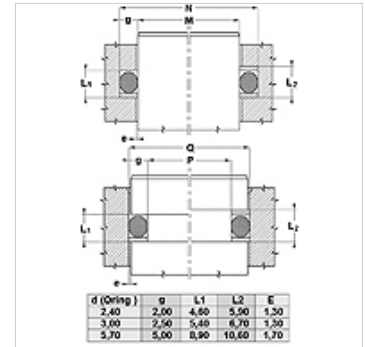

## Vlastnosti

Konštrukcia	Oporný krúžok
Prevádzkový tlak	do 500 bar
Teplota min.	-50 °C
Teplota max.	130 °C
Médiá	Minerálne oleje HFA, HFB
Montáž	v uzavretých priestoroch na zabudovanie
Materiál	PBTB (polyester 55 Shore D)

Spaltmaß / Clearance	
Druck / Pressure	e max.
250 bar	0,25
300 bar	0,20
350 bar	0,15
400 bar	0,10
500 bar	0,05

## Poznámka

Rozmer medzery:

Tlak = 250 bar / e max. = 0,25

Tlak = 300 bar / e max. = 0,20

Tlak = 350 bar / e max. = 0,15

Tlak = 400 bar / e max. = 0,10

Tlak = 500 bar / e max. = 0,05