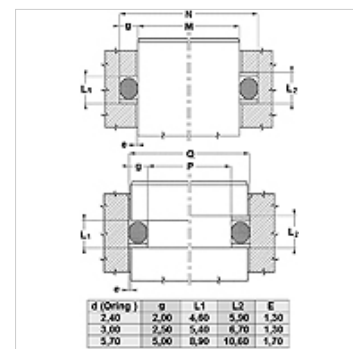

Vlastnosti

Konštrukcia	Oporný krúžok
Prevádzkový tlak	do 500 bar
Teplota min.	-50 °C
Teplota max.	130 °C
Médiá	Minerálne oleje HFA, HFB
Montáž	v uzavretých priestoroch na zabudovanie
Materiál	PBTB (polyester 55 Shore D)

Spaltmaß / Clearance	
Druck / Pressure	e max.
250 bar	0,25
300 bar	0,20
350 bar	0,15
400 bar	0,10
500 bar	0,05

Poznámka

Rozmer medzery:

Tlak = 250 bar / e max. = 0,25

Tlak = 300 bar / e max. = 0,20

Tlak = 350 bar / e max. = 0,15