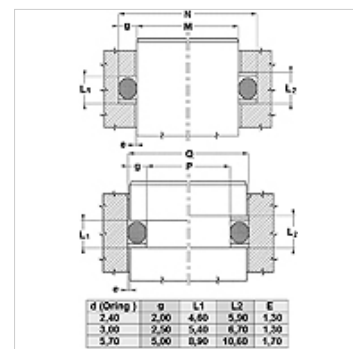

Vlastnosti

Konštrukcia	Oporný krúžok
Prevádzkový tlak	do 500 bar
Teplota min.	-50 °C
Teplota max.	130 °C
Médiá	Minerálne oleje HFA, HFB
Montáž	v uzavretých priestoroch na zabudovanie
Materiál	PBTB (polyester 55 Shore D)

Spaltmaß / Clearance	
Druck / Pressure	e max.
250 bar	0,25
300 bar	0,20
350 bar	0,15
400 bar	0,10
500 bar	0,05

Poznámka

Rozmer medzery:

Tlak = 250 bar / e max. = 0,25

Tlak = 300 bar / e max. = 0,20

Tlak = 350 bar / e max. = 0,15