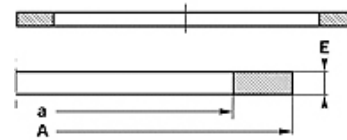

Vlastnosti

Konštrukcia	Oporný krúžok
Prevádzkový tlak	do 500 bar
Teplota min.	-50 °C
Teplota max.	130 °C
Médiá	Minerálne oleje HFA, HFB
Montáž	v uzavretých priestoroch na zabudovanie
Materiál	PBTB (polyester 55 Shore D)

Spaltmaß / Clearance	
Druck / Pressure	e max.
250 bar	0,25
300 bar	0,20
350 bar	0,15
400 bar	0,10
500 bar	0,05

Poznámka

Rozmer medzery:

Tlak = 250 bar / e max. = 0,25

Tlak = 300 bar / e max. = 0,20

Tlak = 350 bar / e max. = 0,15