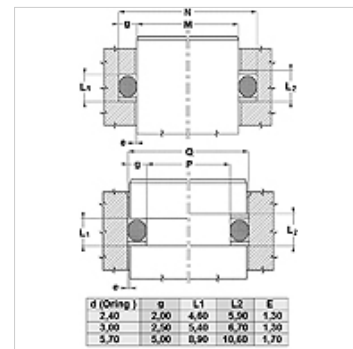

Vlastnosti

Konštrukcia	Oporný krúžok
Prevádzkový tlak	do 500 bar
Teplota min.	-50 °C
Teplota max.	130 °C
Médiá	Minerálne oleje HFA, HFB
Montáž	v uzavretých priestoroch na zabudovanie
Materiál	PBTB (polyester 55 Shore D)

Spaltmaß / Clearance	
Druck / Pressure	e max.
250 bar	0,25
300 bar	0,20
350 bar	0,15
400 bar	0,10
500 bar	0,05

Poznámka

Rozmer medzery:

Tlak = 250 bar / e max. = 0,25

Tlak = 300 bar / e max. = 0,20

Tlak = 350 bar / e max. = 0,15