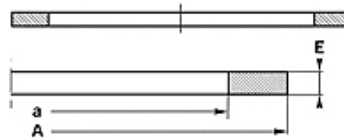

## Vlastnosti

Konštrukcia	Oporný krúžok
Prevádzkový tlak	do 500 bar
Teplota min.	-50 °C
Teplota max.	130 °C
Médiá	Minerálne oleje HFA, HFB
Montáž	v uzavretých priestoroch na zabudovanie
Materiál	PBTB (polyester 55 Shore D)

Spaltmaß / Clearance	
Druck / Pressure	e max.
250 bar	0,25
300 bar	0,20
350 bar	0,15
400 bar	0,10
500 bar	0,05

## Poznámka

Rozmer medzery:

Tlak = 250 bar / e max. = 0,25

Tlak = 300 bar / e max. = 0,20

Tlak = 350 bar / e max. = 0,15

Tlak = 400 bar / e max. = 0,10

Tlak = 500 bar / e max. = 0,05