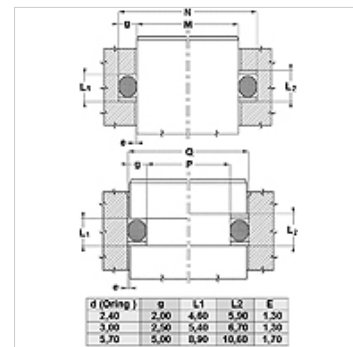

Vlastnosti

Konštrukcia	Oporný krúžok
Prevádzkový tlak	do 500 bar
Teplota min.	-50 °C
Teplota max.	130 °C
Médiá	Minerálne oleje HFA, HFB
Montáž	v uzavretých priestoroch na zabudovanie
Materiál	PBTB (polyester 55 Shore D)

Spaltmaß / Clearance	
Druck / Pressure	e max.
250 bar	0,25
300 bar	0,20
350 bar	0,15
400 bar	0,10
500 bar	0,05

Poznámka

Rozmer medzery:

Tlak = 250 bar / e max. = 0,25

Tlak = 300 bar / e max. = 0,20

Tlak = 350 bar / e max. = 0,15