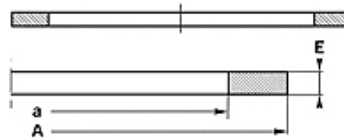

Vlastnosti

Konštrukcia	Oporný krúžok
Prevádzkový tlak	do 500 bar
Teplota min.	-50 °C
Teplota max.	130 °C
Médiá	Minerálne oleje HFA, HFB
Montáž	v uzavretých priestoroch na zabudovanie
Materiál	PBTB (polyester 55 Shore D)

Spaltmaß / Clearance	
Druck / Pressure	e max.
250 bar	0,25
300 bar	0,20
350 bar	0,15
400 bar	0,10
500 bar	0,05

Poznámka

Rozmer medzery:

Tlak = 250 bar / e max. = 0,25

Tlak = 300 bar / e max. = 0,20

Tlak = 350 bar / e max. = 0,15