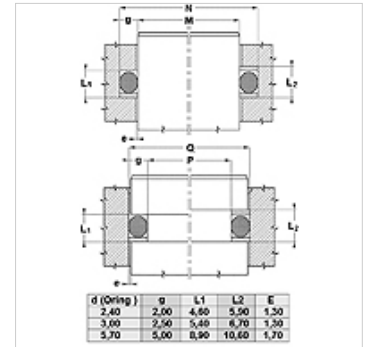

Vlastnosti

Konštrukcia	Oporný krúžok
Prevádzkový tlak	do 500 bar
Teplota min.	-50 °C
Teplota max.	130 °C
Médiá	Minerálne oleje HFA, HFB
Montáž	v uzavretých priestoroch na zabudovanie
Materiál	PBTB (polyester 55 Shore D)

Spaltmaß / Clearance	
Druck / Pressure	e max.
250 bar	0,25
300 bar	0,20
350 bar	0,15
400 bar	0,10
500 bar	0,05

Poznámka

Rozmer medzery:

Tlak = 250 bar / e max. = 0,25

Tlak = 300 bar / e max. = 0,20

Tlak = 350 bar / e max. = 0,15