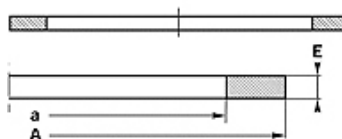

Vlastnosti

Konštrukcia	Oporný krúžok
Prevádzkový tlak	do 500 bar
Teplota min.	-50 °C
Teplota max.	130 °C
Médiá	Minerálne oleje HFA, HFB
Montáž	v uzavretých priestoroch na zabudovanie
Materiál	PBTB (polyester 55 Shore D)

Spaltmaß / Clearance	
Druck / Pressure	e max.
250 bar	0,25
300 bar	0,20
350 bar	0,15
400 bar	0,10
500 bar	0,05

Poznámka

Rozmer medzery:

Tlak = 250 bar / e max. = 0,25

Tlak = 300 bar / e max. = 0,20

Tlak = 350 bar / e max. = 0,15