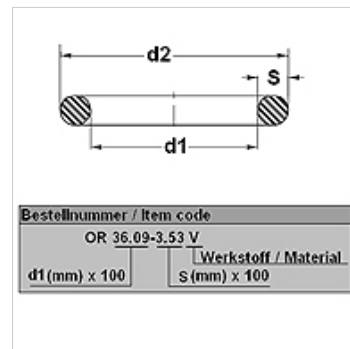

# OR 70° Shore EPDM

Krúžok O, 70SH EPDM zosieťované sírou

**HANSA FLEX**

## Vlastnosti

**Konštrukcia** O-krúžok

**Teplota min.** -30 °C

**Teplota max.** 120 °C

**Médiá** HFC, HFD, para  
Vzduch

**Materiál** EPDM zosieťované sírou 70 Shore

## Výrobok

Označenie	d1 (mm)	d2 (mm)	s (mm)
OR 7-3 E 70S	7,00	13,00	3,00
OR 12-2 E 70S	12,00	16,00	2,00
OR 15-2 E 70S	15,00	19,00	2,00
OR 20-2 E 70S	20,00	24,00	2,00