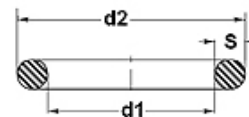

# OR 70° Shore EPDM

Krúžok O, 70SH EPDM zosieťované sírou

**HANSA FLEX**

## Vlastnosti

**Konštrukcia** O-krúžok

**Teplota min.** -30 °C

**Teplota max.** 120 °C

**Médiá** HFC, HFD, para  
Vzduch

**Materiál** EPDM zosieťované sírou 70 Shore

Bestellnummer / Item code	
OR 36.09-3.53 V	
d1 (mm) x 100	Werkstoff / Material s (mm) x 100

## Výrobok

Označenie	d1 (mm)	d2 (mm)	s (mm)
OR 7-3 E 70S	7,00	13,00	3,00
OR 12-2 E 70S	12,00	16,00	2,00
OR 15-2 E 70S	15,00	19,00	2,00
OR 20-2 E 70S	20,00	24,00	2,00