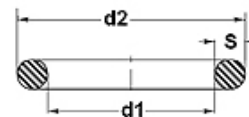

# OR 70° Shore EPDM

Krúžok O, 70SH EPDM zosieťované sírou

**HANSA FLEX**

## Vlastnosti

**Konštrukcia** O-krúžok

**Teplota min.** -30 °C

**Teplota max.** 120 °C

**Médiá** HFC, HFD, para  
Vzduch

**Materiál** EPDM zosieťované sírou 70 Shore

Bestellnummer / Item code	
OR 36.09-3.53 V	
d1 (mm) x 100	Werkstoff / Material S (mm) x 100

## Výrobok

Označenie	d1 (mm)	d2 (mm)	s (mm)
OR 7-3 E 70S	7,00	13,00	3,00
OR 12-2 E 70S	12,00	16,00	2,00
OR 15-2 E 70S	15,00	19,00	2,00
OR 20-2 E 70S	20,00	24,00	2,00