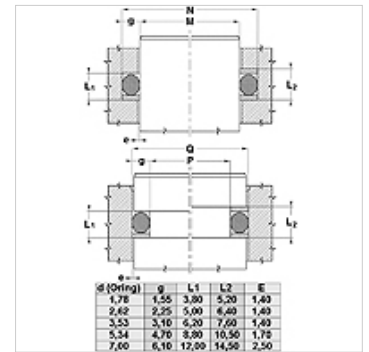

Poznámka

Rozmer medzery:

Tlak = 250 bar / e max. = 0,25

Tlak = 300 bar / e max. = 0,20

Tlak = 350 bar / e max. = 0,15

Tlak = 400 bar / e max. = 0,10

Tlak = 500 bar / e max. = 0,05

Popis

jednoduchá montáž

krúžky nie je potrebné rezať

cenovo výhodné riešenie

Výrobok

Označenie	M (mm)	N (mm)	P (mm)	Q (mm)	OR
PBK 010-610	7,0	10,1	6,9	10	6,07 x 1,78
PBK 11	8,0	11,1	7,9	11	7,65 x 1,78
PBK 611	9,0	12,1	8,9	12	8,73 x 1,78
PBK 12	9,0	12,1	9,9	13	9,25 x 1,78
PBK 109	9,0	13,5	9,5	14	7,60 x 2,62
PBK 110-613	10,0	14,5	10,5	15	9,19 x 2,62
PBK 13	11,0	14,1	10,9	14	10,82 x 1,78
PBK 111	11,0	15,5	11,5	16	10,77 x 2,62
PBK 614	12,0	16,5	12,5	17	11,91 x 2,62
PBK 112	12,5	17,0	13,5	18	12,37 x 2,62
PBK 14	13,0	16,1	12,9	16	12,42 x 1,78
PBK 15	14,0	17,1	14,9	18	14,00 x 1,78
PBK 113	14,0	18,5	14,5	19	13,94 x 2,62
PBK 616	15,0	19,5	15,5	20	15,08 x 2,62
PBK 16	16,0	19,1	15,9	19	15,60 x 1,78
PBK 114-809	16,0	20,5	16,5	21	15,54 x 2,62
PBK 17	17,0	20,1	17,9	21	17,17 x 1,78
PBK 115	17,0	21,5	17,5	22	17,12 x 2,62
PBK 617	18,0	22,5	18,5	23	17,86 x 2,62
PBK 116	19,0	23,5	19,5	24	18,72 x 2,62
PBK 210	19,0	25,2	19,8	26	18,64 x 3,53
PBK 117	20,0	24,5	20,5	25	20,30 x 2,62
PBK 211	20,0	26,2	21,8	28	20,22 x 3,53
PBK 19	21,0	24,1	20,9	24	20,35 x 1,78
PBK 812	21,0	25,5	21,5	26	20,64 x 2,62
PBK 20	22,0	25,1	22,9	26	21,95 x 1,78
PBK 118-813	22,0	26,5	22,5	27	21,89 x 2,62
PBK 212	22,0	28,2	22,8	29	21,82 x 3,53
PBK 213	23,0	29,2	23,8	30	23,39 x 3,53
PBK 119-814	24,0	28,5	24,5	29	23,47 x 2,62
PBK 120	25,0	29,5	25,5	30	25,07 x 2,62
PBK 214	25,0	31,2	25,8	32	24,99 x 3,53
PBK 618	26,0	32,2	26,8	33	26,80 x 3,53
PBK 121	27,0	31,5	27,5	32	26,64 x 2,62
PBK 215	27,0	33,2	27,8	34	26,57 x 3,53