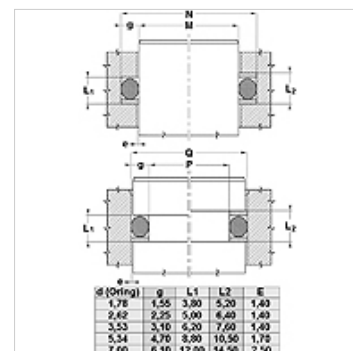

g	L1	L2	E
1,78	1,55	3,00	5,20
2,62	2,25	5,00	6,40
3,53	3,16	6,20	7,60
4,44	4,16	8,00	10,50
7,00	6,16	12,00	14,50

Poznámka

Rozmer medzery:

Tlak = 250 bar / e max. = 0,25

Tlak = 300 bar / e max. = 0,20

Tlak = 350 bar / e max. = 0,15

Tlak = 400 bar / e max. = 0,10

Tlak = 500 bar / e max. = 0,05

Popis

jednoduchá montáž

krúžky nie je potrebné rezať

cenovo výhodné riešenie

Výrobok

Označenie	M (mm)	N (mm)	P (mm)	Q (mm)	OR
PBK 010-610	7,0	10,1	6,9	10	6,07 x 1,78
PBK 11	8,0	11,1	7,9	11	7,65 x 1,78
PBK 611	9,0	12,1	8,9	12	8,73 x 1,78
PBK 12	9,0	12,1	9,9	13	9,25 x 1,78
PBK 109	9,0	13,5	9,5	14	7,60 x 2,62
PBK 110-613	10,0	14,5	10,5	15	9,19 x 2,62
PBK 13	11,0	14,1	10,9	14	10,82 x 1,78
PBK 111	11,0	15,5	11,5	16	10,77 x 2,62
PBK 614	12,0	16,5	12,5	17	11,91 x 2,62
PBK 112	12,5	17,0	13,5	18	12,37 x 2,62
PBK 14	13,0	16,1	12,9	16	12,42 x 1,78
PBK 15	14,0	17,1	14,9	18	14,00 x 1,78
PBK 113	14,0	18,5	14,5	19	13,94 x 2,62
PBK 616	15,0	19,5	15,5	20	15,08 x 2,62
PBK 16	16,0	19,1	15,9	19	15,60 x 1,78
PBK 114-809	16,0	20,5	16,5	21	15,54 x 2,62
PBK 17	17,0	20,1	17,9	21	17,17 x 1,78
PBK 115	17,0	21,5	17,5	22	17,12 x 2,62
PBK 617	18,0	22,5	18,5	23	17,86 x 2,62
PBK 116	19,0	23,5	19,5	24	18,72 x 2,62
PBK 210	19,0	25,2	19,8	26	18,64 x 3,53
PBK 117	20,0	24,5	20,5	25	20,30 x 2,62
PBK 211	20,0	26,2	21,8	28	20,22 x 3,53
PBK 19	21,0	24,1	20,9	24	20,35 x 1,78
PBK 812	21,0	25,5	21,5	26	20,64 x 2,62
PBK 20	22,0	25,1	22,9	26	21,95 x 1,78
PBK 118-813	22,0	26,5	22,5	27	21,89 x 2,62
PBK 212	22,0	28,2	22,8	29	21,82 x 3,53
PBK 213	23,0	29,2	23,8	30	23,39 x 3,53
PBK 119-814	24,0	28,5	24,5	29	23,47 x 2,62
PBK 120	25,0	29,5	25,5	30	25,07 x 2,62
PBK 214	25,0	31,2	25,8	32	24,99 x 3,53
PBK 618	26,0	32,2	26,8	33	26,80 x 3,53
PBK 121	27,0	31,5	27,5	32	26,64 x 2,62
PBK 215	27,0	33,2	27,8	34	26,57 x 3,53