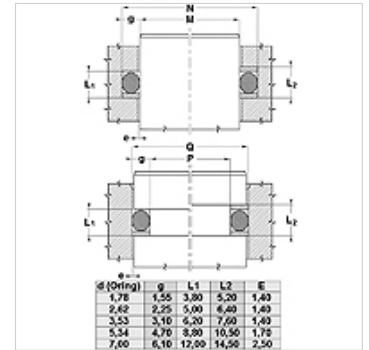

Poznámka

Rozmer medzery:

Tlak = 250 bar / e max. = 0,25

Tlak = 300 bar / e max. = 0,20

Tlak = 350 bar / e max. = 0,15

Tlak = 400 bar / e max. = 0,10

Tlak = 500 bar / e max. = 0,05

Popis

jednoduchá montáž

krúžky nie je potrebné rezať

cenovo výhodné riešenie

Výrobok

Označenie	M (mm)	N (mm)	P (mm)	Q (mm)	OR
PBK 010-610	7,0	10,1	6,9	10	6,07 x 1,78
PBK 11	8,0	11,1	7,9	11	7,65 x 1,78
PBK 611	9,0	12,1	8,9	12	8,73 x 1,78
PBK 12	9,0	12,1	9,9	13	9,25 x 1,78
PBK 109	9,0	13,5	9,5	14	7,60 x 2,62
PBK 110-613	10,0	14,5	10,5	15	9,19 x 2,62
PBK 13	11,0	14,1	10,9	14	10,82 x 1,78
PBK 111	11,0	15,5	11,5	16	10,77 x 2,62
PBK 614	12,0	16,5	12,5	17	11,91 x 2,62
PBK 112	12,5	17,0	13,5	18	12,37 x 2,62
PBK 14	13,0	16,1	12,9	16	12,42 x 1,78
PBK 15	14,0	17,1	14,9	18	14,00 x 1,78
PBK 113	14,0	18,5	14,5	19	13,94 x 2,62
PBK 616	15,0	19,5	15,5	20	15,08 x 2,62
PBK 16	16,0	19,1	15,9	19	15,60 x 1,78
PBK 114-809	16,0	20,5	16,5	21	15,54 x 2,62
PBK 17	17,0	20,1	17,9	21	17,17 x 1,78
PBK 115	17,0	21,5	17,5	22	17,12 x 2,62
PBK 617	18,0	22,5	18,5	23	17,86 x 2,62
PBK 116	19,0	23,5	19,5	24	18,72 x 2,62
PBK 210	19,0	25,2	19,8	26	18,64 x 3,53
PBK 117	20,0	24,5	20,5	25	20,30 x 2,62
PBK 211	20,0	26,2	21,8	28	20,22 x 3,53
PBK 19	21,0	24,1	20,9	24	20,35 x 1,78
PBK 812	21,0	25,5	21,5	26	20,64 x 2,62
PBK 20	22,0	25,1	22,9	26	21,95 x 1,78
PBK 118-813	22,0	26,5	22,5	27	21,89 x 2,62
PBK 212	22,0	28,2	22,8	29	21,82 x 3,53
PBK 213	23,0	29,2	23,8	30	23,39 x 3,53
PBK 119-814	24,0	28,5	24,5	29	23,47 x 2,62
PBK 120	25,0	29,5	25,5	30	25,07 x 2,62
PBK 214	25,0	31,2	25,8	32	24,99 x 3,53
PBK 618	26,0	32,2	26,8	33	26,80 x 3,53
PBK 121	27,0	31,5	27,5	32	26,64 x 2,62
PBK 215	27,0	33,2	27,8	34	26,57 x 3,53