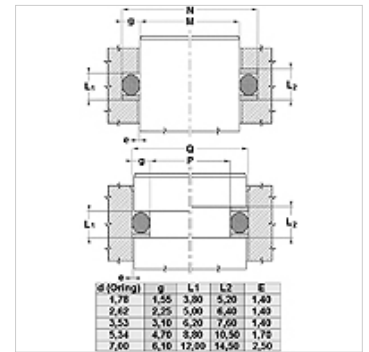

## Vlastnosti

Prevádzkový tlak	do 500 bar
Teplota min.	-50 °C
Teplota max.	130 °C
Médiá	Minerálne oleje HFA, HFB
Montáž	v uzavretých priestoroch na zabudovanie
Materiál	PBTB (polyester 55 Shore D)

Spaltmaß / Clearance	
Druck / Pressure	e max.
250 bar	0,25
300 bar	0,20
350 bar	0,15
400 bar	0,10
500 bar	0,05

## Poznámka

Rozmer medzery:

Tlak = 250 bar / e max. = 0,25

Tlak = 300 bar / e max. = 0,20

Tlak = 350 bar / e max. = 0,15

Tlak = 400 bar / e max. = 0,10

Tlak = 500 bar / e max. = 0,05

## Výrobok

Označenie	M (mm)	N (mm)	P (mm)	Q (mm)	OR
PBK 010-610	7,0	10,1	6,9	10	6,07 x 1,78
PBK 11	8,0	11,1	7,9	11	7,65 x 1,78
PBK 611	9,0	12,1	8,9	12	8,73 x 1,78
PBK 12	9,0	12,1	9,9	13	9,25 x 1,78
PBK 109	9,0	13,5	9,5	14	7,60 x 2,62
PBK 110-613	10,0	14,5	10,5	15	9,19 x 2,62
PBK 13	11,0	14,1	10,9	14	10,82 x 1,78
PBK 111	11,0	15,5	11,5	16	10,77 x 2,62
PBK 614	12,0	16,5	12,5	17	11,91 x 2,62
PBK 112	12,5	17,0	13,5	18	12,37 x 2,62
PBK 14	13,0	16,1	12,9	16	12,42 x 1,78
PBK 15	14,0	17,1	14,9	18	14,00 x 1,78
PBK 113	14,0	18,5	14,5	19	13,94 x 2,62
PBK 616	15,0	19,5	15,5	20	15,08 x 2,62
PBK 16	16,0	19,1	15,9	19	15,60 x 1,78
PBK 114-809	16,0	20,5	16,5	21	15,54 x 2,62
PBK 17	17,0	20,1	17,9	21	17,17 x 1,78
PBK 115	17,0	21,5	17,5	22	17,12 x 2,62
PBK 617	18,0	22,5	18,5	23	17,86 x 2,62
PBK 116	19,0	23,5	19,5	24	18,72 x 2,62
PBK 210	19,0	25,2	19,8	26	18,64 x 3,53
PBK 117	20,0	24,5	20,5	25	20,30 x 2,62
PBK 211	20,0	26,2	21,8	28	20,22 x 3,53
PBK 19	21,0	24,1	20,9	24	20,35 x 1,78
PBK 812	21,0	25,5	21,5	26	20,64 x 2,62
PBK 20	22,0	25,1	22,9	26	21,95 x 1,78
PBK 118-813	22,0	26,5	22,5	27	21,89 x 2,62
PBK 212	22,0	28,2	22,8	29	21,82 x 3,53
PBK 213	23,0	29,2	23,8	30	23,39 x 3,53
PBK 119-814	24,0	28,5	24,5	29	23,47 x 2,62
PBK 120	25,0	29,5	25,5	30	25,07 x 2,62
PBK 214	25,0	31,2	25,8	32	24,99 x 3,53
PBK 618	26,0	32,2	26,8	33	26,80 x 3,53
PBK 121	27,0	31,5	27,5	32	26,64 x 2,62
PBK 215	27,0	33,2	27,8	34	26,57 x 3,53