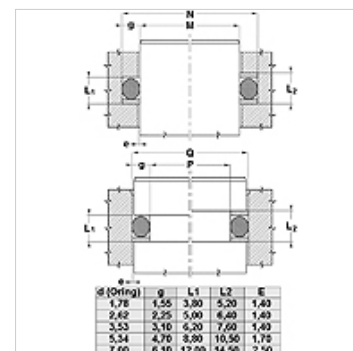

Poznámka

Rozmer medzery:

Tlak = 250 bar / e max. = 0,25

Tlak = 300 bar / e max. = 0,20

Tlak = 350 bar / e max. = 0,15

Tlak = 400 bar / e max. = 0,10

Tlak = 500 bar / e max. = 0,05

Popis

jednoduchá montáž

krúžky nie je potrebné rezať

cenovo výhodné riešenie

Výrobok

Označenie	M (mm)	N (mm)	P (mm)	Q (mm)	OR
PBK 010-610	7,0	10,1	6,9	10	6,07 x 1,78
PBK 11	8,0	11,1	7,9	11	7,65 x 1,78
PBK 611	9,0	12,1	8,9	12	8,73 x 1,78
PBK 12	9,0	12,1	9,9	13	9,25 x 1,78
PBK 109	9,0	13,5	9,5	14	7,60 x 2,62
PBK 110-613	10,0	14,5	10,5	15	9,19 x 2,62
PBK 13	11,0	14,1	10,9	14	10,82 x 1,78
PBK 111	11,0	15,5	11,5	16	10,77 x 2,62
PBK 614	12,0	16,5	12,5	17	11,91 x 2,62
PBK 112	12,5	17,0	13,5	18	12,37 x 2,62
PBK 14	13,0	16,1	12,9	16	12,42 x 1,78
PBK 15	14,0	17,1	14,9	18	14,00 x 1,78
PBK 113	14,0	18,5	14,5	19	13,94 x 2,62
PBK 616	15,0	19,5	15,5	20	15,08 x 2,62
PBK 16	16,0	19,1	15,9	19	15,60 x 1,78
PBK 114-809	16,0	20,5	16,5	21	15,54 x 2,62
PBK 17	17,0	20,1	17,9	21	17,17 x 1,78
PBK 115	17,0	21,5	17,5	22	17,12 x 2,62
PBK 617	18,0	22,5	18,5	23	17,86 x 2,62
PBK 116	19,0	23,5	19,5	24	18,72 x 2,62
PBK 210	19,0	25,2	19,8	26	18,64 x 3,53
PBK 117	20,0	24,5	20,5	25	20,30 x 2,62
PBK 211	20,0	26,2	21,8	28	20,22 x 3,53
PBK 19	21,0	24,1	20,9	24	20,35 x 1,78
PBK 812	21,0	25,5	21,5	26	20,64 x 2,62
PBK 20	22,0	25,1	22,9	26	21,95 x 1,78
PBK 118-813	22,0	26,5	22,5	27	21,89 x 2,62
PBK 212	22,0	28,2	22,8	29	21,82 x 3,53
PBK 213	23,0	29,2	23,8	30	23,39 x 3,53
PBK 119-814	24,0	28,5	24,5	29	23,47 x 2,62
PBK 120	25,0	29,5	25,5	30	25,07 x 2,62
PBK 214	25,0	31,2	25,8	32	24,99 x 3,53
PBK 618	26,0	32,2	26,8	33	26,80 x 3,53
PBK 121	27,0	31,5	27,5	32	26,64 x 2,62
PBK 215	27,0	33,2	27,8	34	26,57 x 3,53