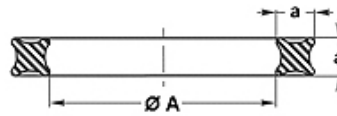

QR (70° Shore NBR)

Quad krúžok, 70SH NBR

HANSA FLEX

Vlastnosti

Konštrukcia	Quad krúžok
Prevádzkový tlak	do 150 bar, s oporným krúžkom do 400 bar
Rýchlosť kĺzania max.	0,5 m/s
Teplota min.	-30 °C
Teplota max.	110 °C
Médiá	Minerálne oleje HFA, HFB
Montáž	do vonkajších drážok a vnútorných drážok
Materiál	NBR 70 Shore A

Spaltmaß / Clearance	
a	e max.
1,78	0,05
2,62 - 3,53	0,07
5,34 - 6,99	0,10

Poznámka

Točivé pohyby (obráťte sa po radu na nás) do 2 m/s
QR6, QR7, QR8 sa musia montovať do otvorenej drážky typu B
Rozmer medzery:
a= 1,78; e max.=0,05
a= 2,62 - 3,53; e max.=0,07
a= 5,34 - 6,99; e max.=0,1

Výrobok

Označenie	a (mm)	Ø A (mm)
QR 6	1,78	2,90
QR 7	1,78	3,68
QR 8	1,78	4,47
QR 9	1,78	5,28
QR 10	1,78	6,07
QR 11	1,78	7,65
QR 12	1,78	9,25
QR 110	2,62	9,19
QR 111	2,62	10,77
QR 112	2,62	12,37
QR 113	2,62	13,94
QR 114	2,62	15,54
QR 115	2,62	17,12
QR 116	2,62	18,72
QR 117	2,62	20,29
QR 124	2,62	31,42
QR 210	3,53	18,64
QR 211	3,53	20,22
QR 212	3,53	21,82
QR 213	3,53	23,40
QR 214	3,53	24,99
QR 215	3,53	26,58
QR 216	3,53	28,17
QR 217	3,53	29,75
QR 218	3,53	31,34
QR 219	3,53	32,92
QR 220	3,53	34,52
QR 221	3,53	36,09
QR 222	3,53	37,69
QR 223	3,53	40,87
QR 224	3,53	44,05