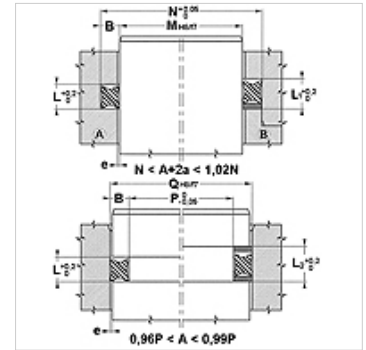

QR (70° Shore NBR)

Quad krúžok, 70SH NBR

HANSA FLEX

Vlastnosti

Konštrukcia	Quad krúžok
Prevádzkový tlak	do 150 bar, s oporným krúžkom do 400 bar
Rýchlosť kĺzania max.	0,5 m/s
Teplota min.	-30 °C
Teplota max.	110 °C
Médiá	Minerálne oleje HFA, HFB
Montáž	do vonkajších drážok a vnútorných drážok
Materiál	NBR 70 Shore A

Spaltmaß / Clearance	
a	e max.
1,78	0,05
2,62 - 3,53	0,07
5,34 - 6,99	0,10

Poznámka

Točivé pohyby (obráťte sa po radu na nás) do 2 m/s

QR6, QR7, QR8 sa musia montovať do otvorenej drážky typu B

Rozmer medzery:

a= 1,78; e max.=0,05

a= 2,62 - 3,53; e max.=0,07

a= 5,34 - 6,99; e max.=0,1

Popis

malá potreba miesta a nízke trenie

viaceré možnosti použitia v statickej a dynamickej oblasti, v prípade točivých pohybov nie je možná torzia

QR (70° Shore NBR)

Quad krúžok, 70SH NBR

Výrobok

Označenie	a (mm)	Ø A (mm)
QR 325	5,34	37,47
QR 326	5,34	40,65
QR 327	5,34	43,82
QR 328	5,34	47,00
QR 329	5,34	50,16
QR 330	5,34	53,34
QR 331	5,34	56,52
QR 332	5,34	59,69
QR 333	5,34	62,87
QR 334	5,34	66,04
QR 335	5,34	69,22
QR 336	5,34	72,39
QR 337	5,34	75,57
QR 338	5,34	78,74
QR 339	5,34	81,92
QR 340	5,34	85,09
QR 341	5,34	88,27
QR 342	5,34	91,44
QR 343	5,34	94,62
QR 344	5,34	97,79
QR 345	5,34	100,14
QR 346	5,34	104,14
QR 347	5,34	107,32
QR 348	5,34	110,50
QR 349	5,34	113,67
QR 356	5,34	135,89
QR 425	6,99	113,67
QR 426	6,99	116,84
QR 427	6,99	120,02
QR 428	6,99	123,20
QR 429	6,99	126,37
QR 430	6,99	129,54
QR 431	6,99	132,72
QR 432	6,99	135,90
QR 433	6,99	139,06
QR 434	6,99	142,24
QR 435	6,99	145,42
QR 436	6,99	148,60
QR 437	6,99	151,77
QR 438	6,99	158,12
QR 439	6,99	194,47
QR 440	6,99	170,82
QR 441	6,99	177,17
QR 442	6,99	183,52
QR 443	6,99	189,97
QR 444	6,99	196,22
QR 445	6,99	202,57
QR 446	6,99	215,27
QR 447	6,99	227,97
QR 448	6,99	240,67
QR 449	6,99	253,30
QR 450	6,99	266,07
QR 451	6,99	278,77
QR 452	6,99	291,47
QR 453	6,99	304,17
QR 454	6,99	316,87
QR 455	6,99	329,57
QR 456	6,99	342,30
QR 457	6,99	355,00
QR 458	6,99	367,67
QR 459	6,99	380,37
QR 460	6,99	393,07