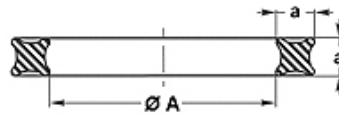

QR (70° Shore NBR)

Quad krúžok, 70SH NBR

HANSA FLEX

Vlastnosti

Konštrukcia	Quad krúžok
Prevádzkový tlak	do 150 bar, s oporným krúžkom do 400 bar
Rýchlosť kĺzania max.	0,5 m/s
Teplota min.	-30 °C
Teplota max.	110 °C
Médiá	Minerálne oleje HFA, HFB
Montáž	do vonkajších drážok a vnútorných drážok
Materiál	NBR 70 Shore A

Spaltmaß / Clearance	
a	e max.
1,78	0,05
2,62 - 3,53	0,07
5,34 - 6,99	0,10

Poznámka

Točivé pohyby (obráťte sa po radu na nás) do 2 m/s
QR6, QR7, QR8 sa musia montovať do otvorenej drážky typu B
Rozmer medzery:
a= 1,78; e max.=0,05
a= 2,62 - 3,53; e max.=0,07
a= 5,34 - 6,99; e max.=0,1

Výrobok

Označenie	a (mm)	Ø A (mm)
QR 6	1,78	2,90
QR 7	1,78	3,68
QR 8	1,78	4,47
QR 9	1,78	5,28
QR 10	1,78	6,07
QR 11	1,78	7,65
QR 12	1,78	9,25
QR 110	2,62	9,19
QR 111	2,62	10,77
QR 112	2,62	12,37
QR 113	2,62	13,94
QR 114	2,62	15,54
QR 115	2,62	17,12
QR 116	2,62	18,72
QR 117	2,62	20,29
QR 124	2,62	31,42
QR 210	3,53	18,64
QR 211	3,53	20,22
QR 212	3,53	21,82
QR 213	3,53	23,40
QR 214	3,53	24,99
QR 215	3,53	26,58
QR 216	3,53	28,17
QR 217	3,53	29,75
QR 218	3,53	31,34
QR 219	3,53	32,92
QR 220	3,53	34,52
QR 221	3,53	36,09
QR 222	3,53	37,69
QR 223	3,53	40,87
QR 224	3,53	44,05