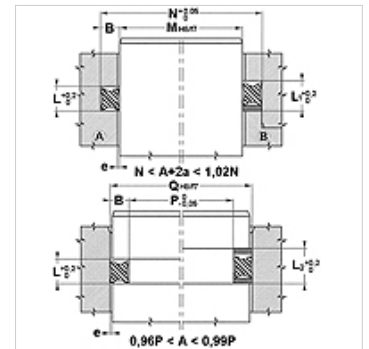

QR (70° Shore NBR)

Quad krúžok, 70SH NBR

HANSA FLEX

Vlastnosti

Konštrukcia	Quad krúžok
Prevádzkový tlak	do 150 bar, s oporným krúžkom do 400 bar
Rýchlosť kĺzania max.	0,5 m/s
Teplota min.	-30 °C
Teplota max.	110 °C
Médiá	Minerálne oleje HFA, HFB
Montáž	do vonkajších drážok a vnútorných drážok
Materiál	NBR 70 Shore A

Spaltmaß / Clearance	
a	e max.
1,78	0,05
2,62 - 3,53	0,07
5,34 - 6,99	0,10

Poznámka

Točivé pohyby (obráťte sa po radu na nás) do 2 m/s
QR6, QR7, QR8 sa musia montovať do otvorenej drážky typu B
Rozmer medzery:
a= 1,78; e max.=0,05
a= 2,62 - 3,53; e max.=0,07
a= 5,34 - 6,99; e max.=0,1

Výrobok

Označenie	a (mm)	Ø A (mm)
QR 6	1,78	2,90
QR 7	1,78	3,68
QR 8	1,78	4,47
QR 9	1,78	5,28
QR 10	1,78	6,07
QR 11	1,78	7,65
QR 12	1,78	9,25
QR 110	2,62	9,19
QR 111	2,62	10,77
QR 112	2,62	12,37
QR 113	2,62	13,94
QR 114	2,62	15,54
QR 115	2,62	17,12
QR 116	2,62	18,72
QR 117	2,62	20,29
QR 124	2,62	31,42
QR 210	3,53	18,64
QR 211	3,53	20,22
QR 212	3,53	21,82
QR 213	3,53	23,40
QR 214	3,53	24,99
QR 215	3,53	26,58
QR 216	3,53	28,17
QR 217	3,53	29,75
QR 218	3,53	31,34
QR 219	3,53	32,92
QR 220	3,53	34,52
QR 221	3,53	36,09
QR 222	3,53	37,69
QR 223	3,53	40,87
QR 224	3,53	44,05