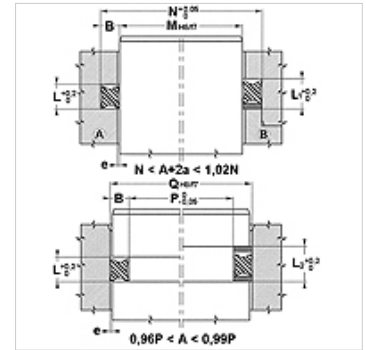

QR (70° Shore NBR)

Quad krúžok, 70SH NBR

HANSA FLEX

Vlastnosti

Konštrukcia	Quad krúžok
Prevádzkový tlak	do 150 bar, s oporným krúžkom do 400 bar
Rýchlosť kĺzania max.	0,5 m/s
Teplota min.	-30 °C
Teplota max.	110 °C
Médiá	Minerálne oleje HFA, HFB
Montáž	do vonkajších drážok a vnútorných drážok
Materiál	NBR 70 Shore A

Spaltmaß / Clearance	
a	e max.
1,78	0,05
2,62 - 3,53	0,07
5,34 - 6,99	0,10

Poznámka

Točivé pohyby (obráťte sa po radu na nás) do 2 m/s
QR6, QR7, QR8 sa musia montovať do otvorenej drážky typu B
Rozmer medzery:
a= 1,78; e max.=0,05
a= 2,62 - 3,53; e max.=0,07
a= 5,34 - 6,99; e max.=0,1

Výrobok

Označenie	a (mm)	Ø A (mm)
QR 6	1,78	2,90
QR 7	1,78	3,68
QR 8	1,78	4,47
QR 9	1,78	5,28
QR 10	1,78	6,07
QR 11	1,78	7,65
QR 12	1,78	9,25
QR 110	2,62	9,19
QR 111	2,62	10,77
QR 112	2,62	12,37
QR 113	2,62	13,94
QR 114	2,62	15,54
QR 115	2,62	17,12
QR 116	2,62	18,72
QR 117	2,62	20,29
QR 124	2,62	31,42
QR 210	3,53	18,64
QR 211	3,53	20,22
QR 212	3,53	21,82
QR 213	3,53	23,40
QR 214	3,53	24,99
QR 215	3,53	26,58
QR 216	3,53	28,17
QR 217	3,53	29,75
QR 218	3,53	31,34
QR 219	3,53	32,92
QR 220	3,53	34,52
QR 221	3,53	36,09
QR 222	3,53	37,69
QR 223	3,53	40,87
QR 224	3,53	44,05