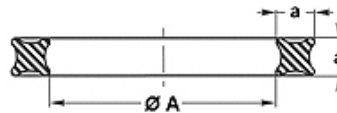

QR (70° Shore NBR)

Quad krúžok, 70SH NBR

HANSA FLEX

Vlastnosti

Konštrukcia	Quad krúžok
Prevádzkový tlak	do 150 bar, s oporným krúžkom do 400 bar
Rýchlosť kĺzania max.	0,5 m/s
Teplota min.	-30 °C
Teplota max.	110 °C
Médiá	Minerálne oleje HFA, HFB
Montáž	do vonkajších drážok a vnútorných drážok
Materiál	NBR 70 Shore A

Spaltmaß / Clearance	
a	e max.
1,78	0,05
2,62 - 3,53	0,07
5,34 - 6,99	0,10

Poznámka

Točivé pohyby (obráťte sa po radu na nás) do 2 m/s
QR6, QR7, QR8 sa musia montovať do otvorenej drážky typu B
Rozmer medzery:
a= 1,78; e max.=0,05
a= 2,62 - 3,53; e max.=0,07
a= 5,34 - 6,99; e max.=0,1

Výrobok

Označenie	a (mm)	Ø A (mm)
QR 6	1,78	2,90
QR 7	1,78	3,68
QR 8	1,78	4,47
QR 9	1,78	5,28
QR 10	1,78	6,07
QR 11	1,78	7,65
QR 12	1,78	9,25
QR 110	2,62	9,19
QR 111	2,62	10,77
QR 112	2,62	12,37
QR 113	2,62	13,94
QR 114	2,62	15,54
QR 115	2,62	17,12
QR 116	2,62	18,72
QR 117	2,62	20,29
QR 124	2,62	31,42
QR 210	3,53	18,64
QR 211	3,53	20,22
QR 212	3,53	21,82
QR 213	3,53	23,40
QR 214	3,53	24,99
QR 215	3,53	26,58
QR 216	3,53	28,17
QR 217	3,53	29,75
QR 218	3,53	31,34
QR 219	3,53	32,92
QR 220	3,53	34,52
QR 221	3,53	36,09
QR 222	3,53	37,69
QR 223	3,53	40,87
QR 224	3,53	44,05