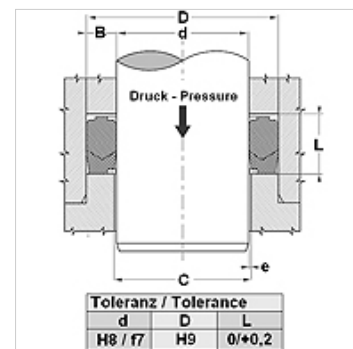

## Vlastnosti

Konštrukcia	Tesniaca súprava pre tyč
Prevádzkový tlak	do 700 bar
Rýchlosť kĺzania max.	0,5 m/s
Teplota min.	-30 °C
Teplota max.	110 °C
Médiá	Minerálne oleje Vodné emulzie
Montáž	do otvorených priestorov na zabudovanie
Materiál	(1) Prítlačný krúžok: tvrdým tkanivom vystužený NBR (2) Tesnenie: NBR (3) Oporný krúžok: Acetátová živica / PTBR
Použitie	Hydraulika

Spaltmaß / Clearance	
d (mm)	e (mm)
d < 110	< 0,4
d > 110	< 0,7

## Popis

vysoký vytlačací odpor

Nastaviteľná výška drážky nie je potrebná.

Jednoduché riešenie.