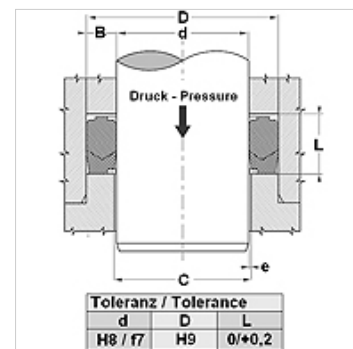

Vlastnosti

Konštrukcia	Tesniaca súprava pre tyč
Prevádzkový tlak	do 700 bar
Rýchlosť kĺzania max.	0,5 m/s
Teplota min.	-30 °C
Teplota max.	110 °C
Médiá	Minerálne oleje Vodné emulzie
Montáž	do otvorených priestorov na zabudovanie
Materiál	(1) Prítlačný krúžok: tvrdým tkanivom vystužený NBR (2) Tesnenie: NBR (3) Oporný krúžok: Acetátová živica / PTBR
Použitie	Hydraulika

Spaltmaß / Clearance	
d (mm)	e (mm)
d < 110	< 0,4
d > 110	< 0,7

Popis

vysoký vytlačací odpor

Nastaviteľná výška drážky nie je potrebná.

Jednoduché riešenie.

Pokyny pre objednanie

V prípade špeciálnych prevádzkových podmienok (kvapalina, teplota, tlak ...) sa prosím obráťte na nás.

Možný iný materiál: FPM, EPDM.

Výrobok

Označenie	D: (mm)	d (mm)	D (mm)
SM 169 118-1AX	43,00	30,00	20,00
SM 177 137-1AX	45,00	35,00	25,59
SM 185 137-1AX	47,00	35,00	22,50
SM 196 137-1AX	50,00	35,00	22,50
SM 200 141-1AX	51,00	36,00	22,50
SM 204 157-1AX	52,00	40,00	22,50
SM 216 157-1AX	55,00	40,00	22,62
SM 236 157-1AX	60,00	40,00	30,00
SM 236 177-1AX	60,00	45,00	22,50
SM 248 196-1AX	63,00	50,00	20,00
SM 255 177-1AX	65,00	45,00	28,00
SM 255 196-1CX	65,00	50,00	22,50
SM 255 196-1AX	65,00	50,00	24,50
SM 262 200-1AX	66,67	50,80	24,90
SM 275 196-1BX	70,00	50,00	30,00
SM 275 216-2AX	70,00	55,00	22,50
SM 275 216-1AX	70,00	55,00	25,00
SM 279 220-1AX	71,00	56,00	25,00
SM 295 236-2AX	75,00	60,00	22,50
SM 295 236-1AX	75,00	60,00	25,00
SM 303 236-1AX	77,00	60,00	27,00
SM 314 236-1BX	80,00	60,00	32,00
SM 334 255-1AX	85,00	65,00	29,00
SM 334 275-1AX	85,00	70,00	22,50
SM 334 275-1BX	85,00	70,00	25,00
SM 354 275-1AX	90,00	70,00	30,00
SM 354 275-2AX	90,00	70,00	31,90
SM 374 295-2AX	95,00	75,00	28,00
SM 379 301-1AX	96,50	76,50	32,50
SM 393 314-1AX	100,00	80,00	30,00
SM 413 354-1AX	105,00	90,00	25,00
SM 433 354-1AX	110,00	90,00	30,00
SM 472 393-1AX	120,00	100,00	30,00
SM 511 433-1AX	130,00	110,00	32,50
SM 519 433-1AX	132,00	110,00	36,51