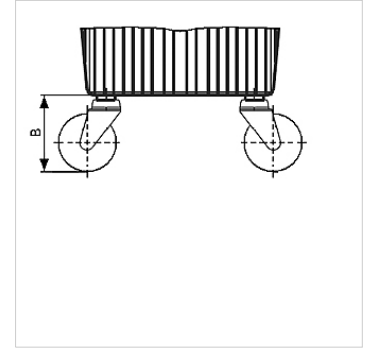

HK LR BAK RA

Vodiace koliesko pre hliníkovú nádrž typ BAK RA

HANSA FLEX

Vlastnosti

Materiál Plast/Oceľ

Poznámka

Na základe malých rozmerov majú sa v prípade nádrže HKBAKRA30 použiť len 2 vodiace kladky.

Výrobok

Označenie	pre veľkosť zásobníka	B (mm)	Upevnenie	Hmotnosť (kg)
HK LENKROLLE 150	HK BAK RA 30 - 70	160	M10	1,1

tvorí príslušenstvo pre nasledujúce produkty

HK BAK RA Hydraulický zásobník BAKRA