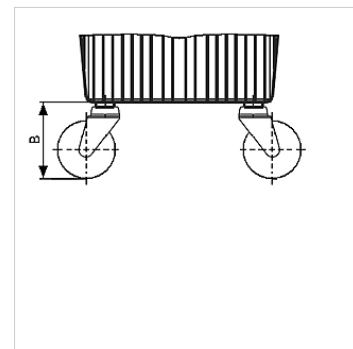

HK LR BAK RA

Vodiace koliesko pre hliníkovú nádrž typ BAK RA

HANSA FLEX

Vlastnosti

Materiál Plast/Oceľ

Poznámka

Na základe malých rozmerov majú sa v prípade nádrže HKBAKRA30 použiť len 2 vodiace kladky.

Výrobok

| Označenie | pre veľkosť zásobníka | B (mm) | Upevnenie | Hmotnosť (kg) |
|------------------|-----------------------|-----------|-----------|------------------|
| HK LENKROLLE 150 | HK BAK RA 30 - 70 | 160 | M10 | 1,1 |