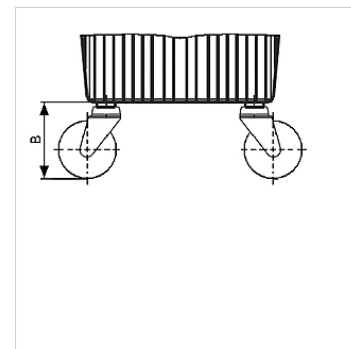

# HK LR BAK RA

Vodiace koliesko pre hliníkovú nádrž typ BAK RA

**HANSA FLEX**

## Poznámka

Na základe malých rozmerov majú sa v prípade nádrže HKBAKRA30 použiť len 2 vodiace kladky.