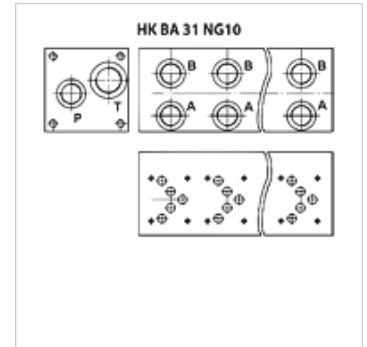

# HK BA 314 NG10

Sériová pripojovacia doska MV 10

**HANSA FLEX**

## Vlastnosti

**Materiál** Materiál: Oceľ (300 bar)

**Prípojka** ISO/Cetop 05 MV10

## Výrobok

Označenie	Stanice	Prípojky A + B	Prípojky P + T	Výška (mm)	Šírka (mm)	Dĺžka (mm)	Hmotnosť (kg)
HK BA 314 2	2-krát	G 3/4"-bočne		105	105	160	11
HK BA 314 3		G 3/4"-bočne		105	105	240	15
HK BA 314 4		G 3/4"-bočne		105	105	320	19
HK BA 314 5		G 3/4"-bočne		105	105	400	23
HK BA 314 6		G 3/4"-bočne		105	105	480	24