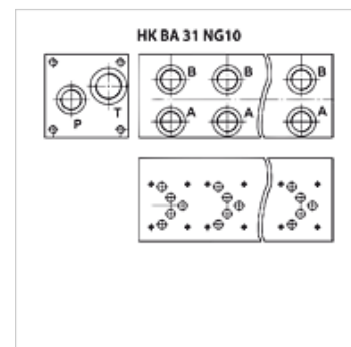

HK BA 314 NG10

Sériová pripojovacia doska MV 10

Vlastnosti

Materiál Materiál: Oceľ (300 bar)

Prípojka ISO/Cetop 05 MV10

Poznámka

Ďalšie základné dosky na vyžiadanie

Výrobok

Označenie	Stanice	Prípojky A + B	Prípojky P + T	Výška (mm)	Šírka (mm)	Dĺžka (mm)	Hmotnosť (kg)
HK BA 314 2	2-krát	G 3/4"-bočne		105	105	160	11
HK BA 314 3		G 3/4"-bočne		105	105	240	15
HK BA 314 4		G 3/4"-bočne		105	105	320	19
HK BA 314 5		G 3/4"-bočne		105	105	400	23
HK BA 314 6		G 3/4"-bočne		105	105	480	24