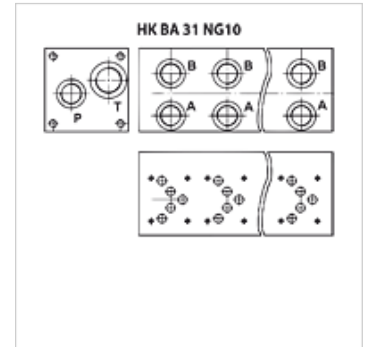

HK BA 314 NG10

Sériová pripojovacia doska MV 10

HANSA FLEX

Vlastnosti

Materiál Materiál: Oceľ (300 bar)

Prípojka ISO/Cetop 05 MV10

Poznámka

Ďalšie základné dosky na vyžiadanie

Výrobok

Označenie	Stanice	Prípojky A + B	Prípojky P + T	Výška (mm)	Šírka (mm)	Dĺžka (mm)	Hmotnosť (kg)
HK BA 314 2	2-krát	G 3/4"-bočne		105	105	160	11
HK BA 314 3		G 3/4"-bočne		105	105	240	15
HK BA 314 4		G 3/4"-bočne		105	105	320	19
HK BA 314 5		G 3/4"-bočne		105	105	400	23
HK BA 314 6		G 3/4"-bočne		105	105	480	24