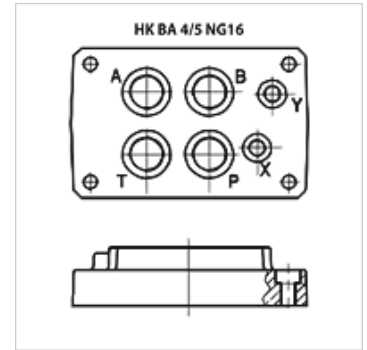

# HK BA 4/5 NG16

Samostatná pripojovacia doska MV 16

**HANSA FLEX**

## Vlastnosti

Rozsah dodávky	vrátane súpravy skrutiek (4 kusy M10 x 50 a 2 kusy M6 x 30)
Materiál	Materiál: Oceľ (350 bar)
Prípojka	ISO/Cetop 07 MV16

## Výrobok

Označenie	Stanice	Prípojky A + B	Prípojky P + T	Výška (mm)	Šírka (mm)	Dĺžka (mm)	Hmotnosť (kg)
HK BA 418	Individuálna prípojka	G 3/4"-dolu	G 3/4"-dolu	45	115	179	3,5
HK BA 518	Individuálna prípojka	G 1"-dole	G 1"-dole	65	120	179	8,0