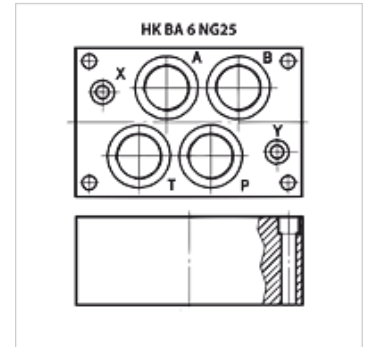

HK BA 6 NG25

Samostatná pripojovacia doska MV 25

HANSA FLEX

Vlastnosti

Rozsah dodávky vrátane súpravy skrutiek (6 kusy M12 x 50)

Materiál Materiál: Oceľ (350 bar)

Prípojka ISO/Cetop 08 MV25

Poznámka

Ďalšie základné dosky na vyžiadanie

Výrobok

Označenie	Stanice	Prípojky A + B	Prípojky P + T	Výška (mm)	Šírka (mm)	Dĺžka (mm)	Hmotnosť (kg)
HK BA 618	Individuálna prípojka	G 1.1/4"-dolu	G 1.1/4"-dolu	80	135	205	13,5