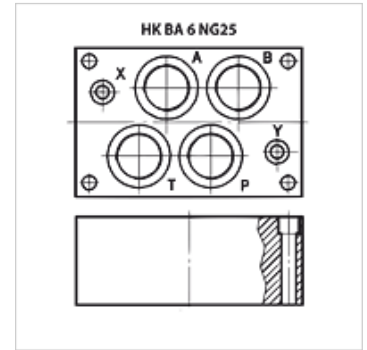

HK BA 6 NG25

Samostatná pripojovacia doska MV 25

HANSA FLEX

Vlastnosti

Rozsah dodávky	vrátane súpravy skrutiek (6 kusy M12 x 50)
Materiál	Materiál: Oceľ (350 bar)
Prípojka	ISO/Cetop 08 MV25

Poznámka

Ďalšie základné dosky na vyžiadanie

Výrobok

Označenie	Stanice	Prípojky A + B	Prípojky P + T	Výška (mm)	Šírka (mm)	Dĺžka (mm)	Hmotnosť (kg)
HK BA 618	Individuálna prípojka	G 1.1/4"-dolu	G 1.1/4"-dolu	80	135	205	13,5