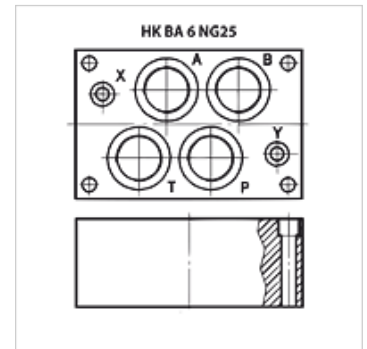

HK BA 6 NG25

Samostatná pripojovacia doska MV 25

HANSA FLEX

Vlastnosti

Rozsah dodávky vrátane súpravy skrutiek (6 kusy M12 x 50)

Materiál Materiál: Oceľ (350 bar)

Prípojka ISO/Cetop 08 MV25

Poznámka

Ďalšie základné dosky na vyžiadanie

Výrobok

Označenie	Stanice	Prípojky A + B	Prípojky P + T	Výška (mm)	Šírka (mm)	Dĺžka (mm)	Hmotnosť (kg)
HK BA 618	Individuálna prípojka	G 1.1/4"-dolu	G 1.1/4"-dolu	80	135	205	13,5