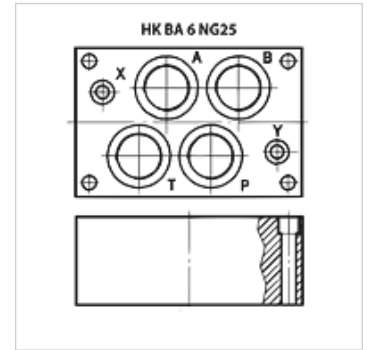

HK BA 6 NG25

Samostatná pripojovacia doska MV 25

HANSA FLEX

Vlastnosti

Rozsah dodávky vrátane súpravy skrutiek (6 kusy M12 x 50)

Materiál Materiál: Oceľ (350 bar)

Prípojka ISO/Cetop 08 MV25

Poznámka

Ďalšie základné dosky na vyžiadanie

Výrobok

Označenie	Stanice	Prípojky A + B	Prípojky P + T	Výška (mm)	Šírka (mm)	Dĺžka (mm)	Hmotnosť (kg)
HK BA 618	Individuálna prípojka	G 1.1/4"-dolu	G 1.1/4"-dolu	80	135	205	13,5