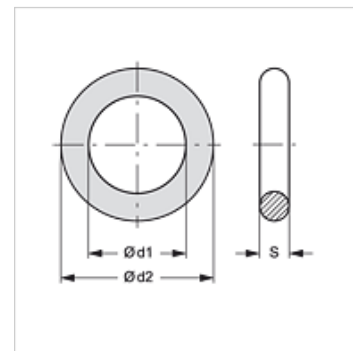

# PRT ORING

Kružok O pre spojku Perrot

**HANSA FLEX**

## Výrobok

Označenie	Rozmer spojky (mm)	Ø d1 (mm)	Ø d2 (mm)
PRT ORING 50	50,0	64	86
PRT ORING 70	70,0	87	110
PRT ORING 89	89,0	112	140
PRT ORING 108	108,0	124	160
PRT ORING 133	133,0	146	190
PRT ORING 159	159,0	180	224
PRT ORING 216	216,0	-	-