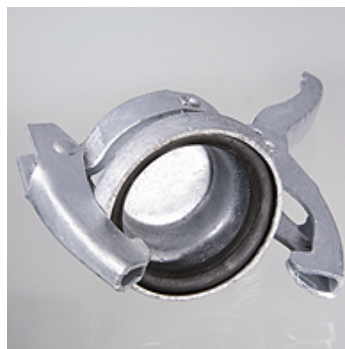

PRT S ZUB

Spojka Perrot, samičia časť, koncová zátka

HANSA FLEX

Vlastnosti

Prípojka 1	Samičia časť spojky
Tvar tesnenia 1	O-krúžok-tesniaci
Materiál	Oceľ
Povrchová ochrana	pozinkovaná

Výrobok

Označenie	Rozmer spojky (mm)
PRT S ZUB 50	50,0
PRT S ZUB 70	70,0
PRT S ZUB 89	89,0
PRT S ZUB 108	108,0
PRT S ZUB 133	133,0
PRT S ZUB 159	159,0
PRT S ZUB 216	216,0