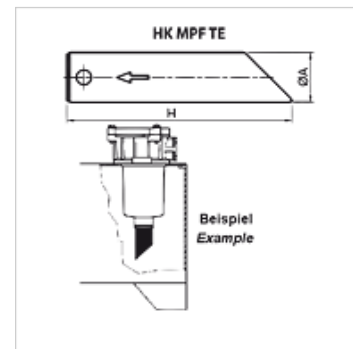

HK MPF TE

Predĺzenie rúry pre vratný filter MPF

Vlastnosti

Materiál Polyamid

Popis

Pre predĺženie výstupu filtra vratných filtrov v zásobníku
Zníženie zvrátenia vratného oleja
dá sa individuálne skrátiť

Výrobok

Označenie	pre typ filtra	Ø A (mm)	V (mm)	Hmotnosť (kg)
HK MPF TE25 A300	HK MPF 030 1	25	300	0,2
HK MPF TE32 A500	HK MPF 100 1-2	32	500	0,4
HK MPF TE40 A300	HK MPF 100 3-4	40	300	0,6
HK MPF TE40 A500	HK MPF 180 1-2	40	500	0,8

tvorí príslušenstvo pre nasledujúce produkty

HK MPF GEH	Plášť pre vratný filter MPF
HK MPF	Vratný filter kompletný