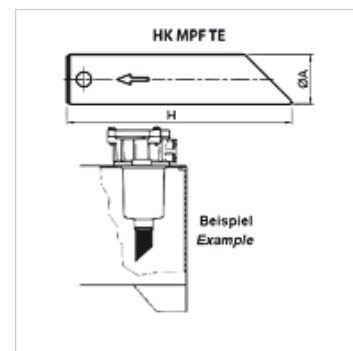

HK MPF TE

Predĺzenie rúry pre vratný filter MPF

Vlastnosti

Materiál Polyamid

Popis

Pre predĺženie výstupu filtra vratných filtrov v zásobníku
Zníženie zvrátenia vratného oleja
dá sa individuálne skrátiť

Výrobok

Označenie	pre typ filtra	Ø A (mm)	V (mm)	Hmotnosť (kg)
HK MPF TE25 A300	HK MPF 030 1	25	300	0,2
HK MPF TE32 A500	HK MPF 100 1-2	32	500	0,4
HK MPF TE40 A300	HK MPF 100 3-4	40	300	0,6
HK MPF TE40 A500	HK MPF 180 1-2	40	500	0,8