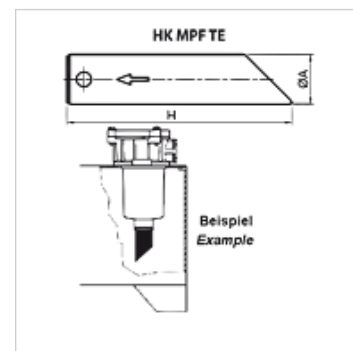

HK MPF TE

Predĺženie rúry pre vratný filter MPF

HANSA FLEX

Vlastnosti

Materiál Polyamid

Popis

Pre predĺženie výstupu filtra vratných filtrov v zásobníku
Zníženie zvrátenia vratného oleja
dá sa individuálne skrátiť

Výrobok

Označenie	pre typ filtra	Ø A (mm)	V (mm)	Hmotnosť (kg)
HK MPF TE25 A300	HK MPF 030 1	25	300	0,2
HK MPF TE32 A500	HK MPF 100 1-2	32	500	0,4
HK MPF TE40 A300	HK MPF 100 3-4	40	300	0,6
HK MPF TE40 A500	HK MPF 180 1-2	40	500	0,8