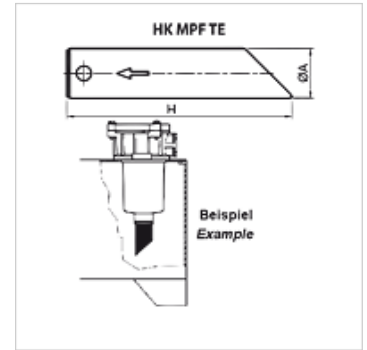

HK MPF TE

Predĺzenie rúry pre vratný filter MPF

Vlastnosti

Materiál Polyamid

Popis

Pre predĺženie výstupu filtra vratných filtrov v zásobníku
Zníženie zvrátenia vratného oleja
dá sa individuálne skrátiť

Výrobok

Označenie	pre typ filtra	Ø A (mm)	V (mm)	Hmotnosť (kg)
HK MPF TE25 A300	HK MPF 030 1	25	300	0,2
HK MPF TE32 A500	HK MPF 100 1-2	32	500	0,4
HK MPF TE40 A300	HK MPF 100 3-4	40	300	0,6
HK MPF TE40 A500	HK MPF 180 1-2	40	500	0,8