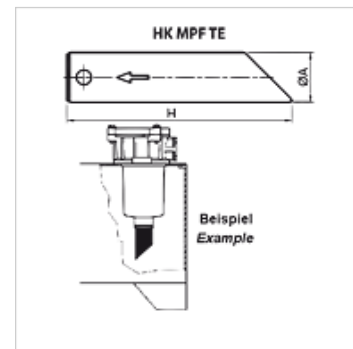

HK MPF TE

Predĺzenie rúry pre vratný filter MPF

Vlastnosti

Materiál Polyamid

Popis

Pre predĺženie výstupu filtra vratných filtrov v zásobníku
Zníženie zvrátenia vratného oleja
dá sa individuálne skrátiť

Výrobok

Označenie	pre typ filtra	Ø A (mm)	V (mm)	Hmotnosť (kg)
HK MPF TE25 A300	HK MPF 030 1	25	300	0,2
HK MPF TE32 A500	HK MPF 100 1-2	32	500	0,4
HK MPF TE40 A300	HK MPF 100 3-4	40	300	0,6
HK MPF TE40 A500	HK MPF 180 1-2	40	500	0,8