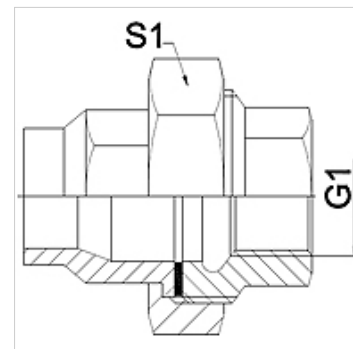

WA VBF VA

Pripojovací diel ... VBF, VA

HANSA FLEX

Vlastnosti

Oblasť použitia Pripojovacia armatúra pre kovové hadice

Prípojka 1 palcový vnútorný závit valcový

Tvar tesnenia 1 s plochým tesnením

Norma DIN EN 10226 / ISO 7-1

Vyhotovenie priame

Vyhotovenie 3-dielna nákrutka

Materiál Ušľachtilá oceľ

Poznámka

Uvedené otvory kľúča sú orientačnými hodnotami!

Pokyny pre objednanie

Iné vyhotovenia na vyžiadanie

Výrobok

Označenie	DN	PN (bar)	G1	S1 (mm)
WA 004 VBF VA	4	25	Rp 1/8"	27,0
WA 006 VBFVA	6	25	Rp 1/4"	27,0
WA 010 VBF VA	10	25	Rp 3/8"	32,0
WA 013 VBF VA	13	25	Rp 1/2"	41,0
WA 020 VBF VA	20	25	Rp 3/4"	50,0
WA 025 VBF VA	25	25	Rp 1"	55,0
WA 032 VBF VA	32	16	Rp 1.1/4"	70,0
WA 040 VBF VA	40	16	Rp 1.1/2"	75,0
WA 050 VBF VA	50	16	Rp 2"	90,0
WA 065 VBF VA	65	10	Rp 2.1/2"	110,0

Varianty produktu

WA VBF Pripojovací diel ... VBF, temperovaná liatina, Temperovaná liatina

WA VBF RG Pripojovací diel ... VBF, červený bronz, Červený bronz