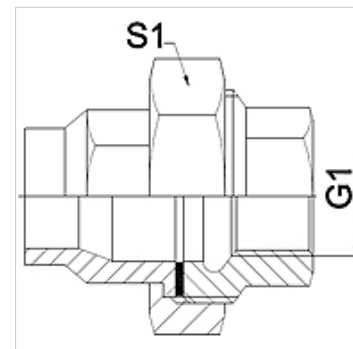

## Vlastnosti

**Oblasť použitia** Pripojovacia armatúra pre kovové hadice

**Prípojka 1** palcový vnútorný závit valcový

**Tvar tesnenia 1** s plochým tesnením

**Norma** DIN EN 10226 / ISO 7-1

**Vyhotovenie** priame

## Výrobok

Označenie	DN	PN (bar)	G1	S1 (mm)
WA 004 VBF VA	4	25	Rp 1/8"	27,0
WA 006 VBFVA	6	25	Rp 1/4"	27,0
WA 010 VBF VA	10	25	Rp 3/8"	32,0
WA 013 VBF VA	13	25	Rp 1/2"	41,0
WA 020 VBF VA	20	25	Rp 3/4"	50,0
WA 025 VBF VA	25	25	Rp 1"	55,0
WA 032 VBF VA	32	16	Rp 1.1/4"	70,0
WA 040 VBF VA	40	16	Rp 1.1/2"	75,0
WA 050 VBF VA	50	16	Rp 2"	90,0
WA 065 VBF VA	65	10	Rp 2.1/2"	110,0