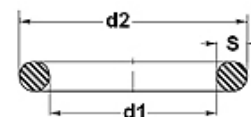

# OR 90° Shore NBR NO

Krúžok O, 90 SH NBR NO

**HANSA FLEX**

## Vlastnosti

Konštrukcia O-krúžok

Farba čierny

Teplota min. -20 °C

Teplota max. 100 °C

Materiál NBR 85 Shore A odolný voči ozónu

|                           |                                      |
|---------------------------|--------------------------------------|
| Bestellnummer / Item code |                                      |
| OR 36.09-3.53 V           |                                      |
| d1 (mm) x 100             | Werkstoff / Material<br>S (mm) x 100 |

## Výrobok

| Označenie      | d1<br>(mm) | d2<br>(mm) | s<br>(mm) |
|----------------|------------|------------|-----------|
| OR 18-2.5 NO   | 18,00      | 23,00      | 2,50      |
| OR 4-1.5 NO    | 4,00       | 7,00       | 1,50      |
| OR 6-1.5 NO    | 6,00       | 9,00       | 1,50      |
| OR 7.5-1.5 NO  | 7,50       | 10,50      | 1,50      |
| OR 9-1.5 NO    | 9,00       | 12,00      | 1,50      |
| OR 10-1.5 NO   | 10,00      | 13,00      | 1,50      |
| OR 10-2 NO     | 10,00      | 14,00      | 2,00      |
| OR 12-2 NO     | 12,00      | 16,00      | 2,00      |
| OR 13-2 NO     | 13,00      | 17,00      | 2,00      |
| OR 15-2 NO     | 15,00      | 19,00      | 2,00      |
| OR 16-2.5 NO   | 16,00      | 21,00      | 2,50      |
| OR 17.5-2.5 NO | 17,50      | 23,50      | 2,50      |
| OR 19-1.5 NO   | 19,00      | 22,00      | 1,50      |
| OR 20-2 NO     | 20,00      | 24,00      | 2,00      |
| OR 20-2.5 NO   | 20,00      | 25,00      | 2,50      |
| OR 22-2.5 NO   | 22,00      | 27,00      | 2,50      |
| OR 25-1.5 NO   | 25,00      | 28,00      | 1,50      |
| OR 25-2.5 NO   | 25,00      | 30,00      | 2,50      |
| OR 26-2 NO     | 26,00      | 30,00      | 2,00      |
| OR 27-2.5 NO   | 27,00      | 33,00      | 2,50      |
| OR 32-2.5 NO   | 32,00      | 37,00      | 2,50      |
| OR 33-2.5 NO   | 33,00      | 38,00      | 2,50      |
| OR 38-2.5 NO   | 38,00      | 43,00      | 2,50      |