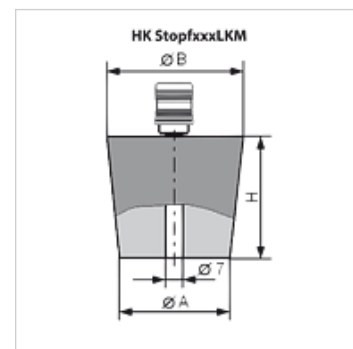

## Vlastnosti

**Vyhotovenie** so spojkou pre pripojenie na vákuové čerpadlo

## Výrobok

Označenie	Ø A (mm)	Ø B (mm)	V (mm)	Hmotnosť (kg)
HK STOPF 18 24 LKM	18	24	30	0,08
HK STOPF 36 44 LKM	36	44	40	0,13
HK STOPF 47 55 LKM	47	55	40	0,17
HK STOPF 71 83 LKM	71	83	60	0,40
HK STOPF 87 100 LKM	87	100	65	0,61