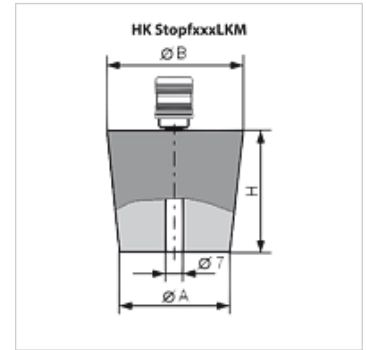

HK STOPF LKM

Gumená zátka s prípojkou vzduchu LKM

HANSA FLEX

Vlastnosti

Vyhotovenie so spojkou pre pripojenie na vákuové čerpadlo

Výrobok

Označenie	Ø A (mm)	Ø B (mm)	V (mm)	Hmotnosť (kg)
HK STOPF 18 24 LKM	18	24	30	0,08
HK STOPF 36 44 LKM	36	44	40	0,13
HK STOPF 47 55 LKM	47	55	40	0,17
HK STOPF 71 83 LKM	71	83	60	0,40
HK STOPF 87 100 LKM	87	100	65	0,61