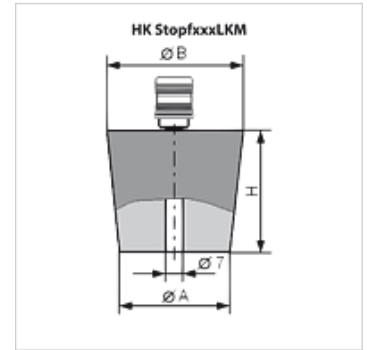

## Výrobok

Označenie	Ø A (mm)	Ø B (mm)	V (mm)	Hmotnosť (kg)
HK STOPF 18 24 LKM	18	24	30	0,08
HK STOPF 36 44 LKM	36	44	40	0,13
HK STOPF 47 55 LKM	47	55	40	0,17
HK STOPF 71 83 LKM	71	83	60	0,40
HK STOPF 87 100 LKM	87	100	65	0,61