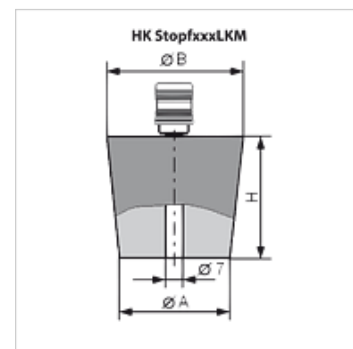

HK STOPF LKM

Gumená zátka s prípojkou vzduchu LKM

HANSA FLEX

Vlastnosti

Vyhotovenie so spojkou pre pripojenie na vákuové čerpadlo

Výrobok

| Označenie | Ø A (mm) | Ø B (mm) | V (mm) | Hmotnosť (kg) |
|---------------------|-------------|-------------|-----------|------------------|
| HK STOPF 18 24 LKM | 18 | 24 | 30 | 0,08 |
| HK STOPF 36 44 LKM | 36 | 44 | 40 | 0,13 |
| HK STOPF 47 55 LKM | 47 | 55 | 40 | 0,17 |
| HK STOPF 71 83 LKM | 71 | 83 | 60 | 0,40 |
| HK STOPF 87 100 LKM | 87 | 100 | 65 | 0,61 |