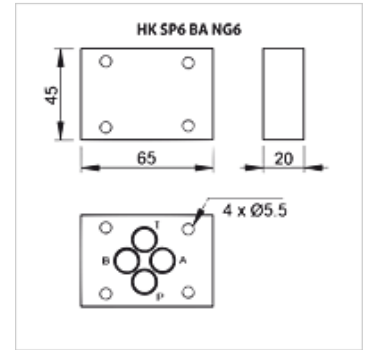

HK SP6 BA NG6

Krycia doska MV 6

HANSA FLEX

Vlastnosti

Rozsah dodávky incl. screw set (4x M5 x 30)
vrátane krúžkov O (4x OR 8,73 x 1,78 / 70Sh)

Materiál Materiál: Oceľ (350 bar)

Prípojka ISO/Cetop 03 MV6

Poznámka

Ďalšie základné dosky na vyžiadanie

Výrobok

Označenie	Stanice	Vyhotovenie	Hmotnosť (kg)
HK SP6 BA 40251	Individuálna prípojka	všetky prípojky uzavreté	0,5