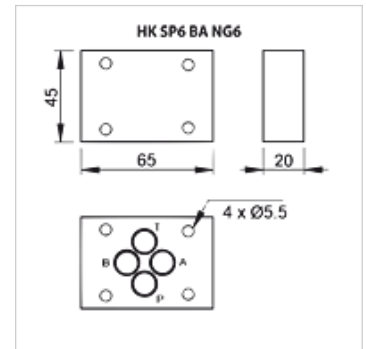

HK SP6 BA NG6

Krycia doska MV 6

HANSA FLEX

Vlastnosti

Rozsah dodávky incl. screw set (4x M5 x 30)
vrátane krúžkov O (4x OR 8,73 x 1,78 / 70Sh)

Materiál Materiál: Oceľ (350 bar)

Prípojka ISO/Cetop 03 MV6

Poznámka

Ďalšie základné dosky na vyžiadanie

Výrobok

Označenie	Stanice	Vyhotovenie	Hmotnosť (kg)
HK SP6 BA 40251	Individuálna prípojka	všetky prípojky uzavreté	0,5