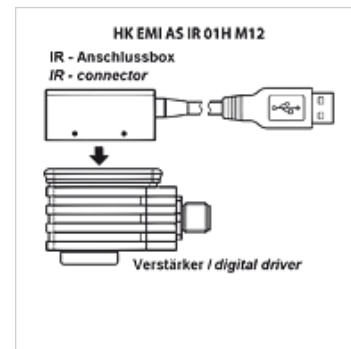

# HK EC PC IR USB

Infračervený adaptér USB

**HANSA FLEX**

## Vlastnosti

Vyhotovenie	adaptér s prípojkou USB pre zosilňovač Chopper HK EMI
Rozsah dodávky	IČ adaptér kábel USB 3 m

## Popis

Pre počítačom podporované nastavenie zosilňovačov Chopper HK EMI AS IR

Spojenie s PC pomocou USB prípojky

Adaptér sa nasunie na zosilňovač, realizuje sa priama IČ komunikácia so zosilňovačom s prenosovou rýchlosťou 9,6 kbit/s. Externé napájanie napätím nie je potrebné (realizuje sa prostredníctvom spojenia USB).