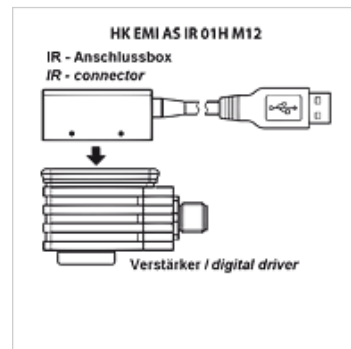

HK EC PC IR USB

Infračervený adaptér USB

HANSA FLEX

Vlastnosti

Vyhotovenie	adaptér s prípojkou USB pre zosilňovač Chopper HK EMI
Rozsah dodávky	IČ adaptér kábel USB 3 m

Popis

Pre počítačom podporované nastavenie zosilňovačov Chopper HK EMI AS IR

Spojenie s PC pomocou USB prípojky

Adaptér sa nasunie na zosilňovač, realizuje sa priama IČ komunikácia so zosilňovačom s prenosovou rýchlosťou 9,6 kbit/s. Externé napájanie napätím nie je potrebné (realizuje sa prostredníctvom spojenia USB).

Výrobok

Označenie	Vyhotovenie	Hmotnosť (kg)
HK EC PC IR USB	IČ box 3 m káblom USB	0,7

Príslušenstvo

HK E SW Softvér pre proporcionálnu elektroniku ATOS

tvorí prídavný diel pre nasledujúce produkty

HK EMI Zosilňovač Chopper HK EMI AS IR