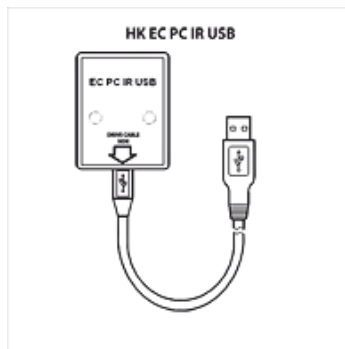

HK EC PC IR USB

Infračervený adaptér USB

HANSA FLEX

Vlastnosti

Vyhotovenie	adaptér s prípojkou USB pre zosilňovač Chopper HK EMI
Rozsah dodávky	IČ adaptér kábel USB 3 m

Popis

Pre počítačom podporované nastavenie zosilňovačov Chopper HK EMI AS IR

Spojenie s PC pomocou USB prípojky

Adaptér sa nasunie na zosilňovač, realizuje sa priama IČ komunikácia so zosilňovačom s prenosovou rýchlosťou 9,6 kbit/s. Externé napájanie napätím nie je potrebné (realizuje sa prostredníctvom spojenia USB).

Výrobok

Označenie	Vyhotovenie	Hmotnosť (kg)
HK EC PC IR USB	IČ box 3 m káblom USB	0,7

Príslušenstvo

HK E SW Softvér pre proporcionálnu elektroniku ATOS

tvorí prídavný diel pre nasledujúce produkty

HK EMI Zosilňovač Chopper HK EMI AS IR