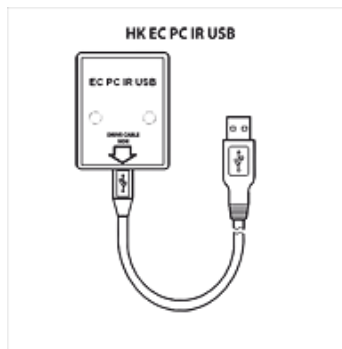

# HK EC PC IR USB

Infračervený adaptér USB

**HANSA FLEX**

## Vlastnosti

Vyhotovenie	adaptér s prípojkou USB pre zosilňovač Chopper HK EMI
Rozsah dodávky	IČ adaptér kábel USB 3 m