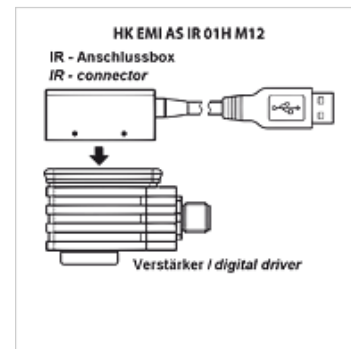

HK EC PC IR USB

Infračervený adaptér USB

HANSA FLEX

Vlastnosti

Vyhotovenie	adaptér s prípojkou USB pre zosilňovač Chopper HK EMI
Rozsah dodávky	IČ adaptér kábel USB 3 m

Popis

Pre počítačom podporované nastavenie zosilňovačov Chopper HK EMI AS IR

Spojenie s PC pomocou USB prípojky

Adaptér sa nasunie na zosilňovač, realizuje sa priama IČ komunikácia so zosilňovačom s prenosovou rýchlosťou 9,6 kbit/s. Externé napájanie napätím nie je potrebné (realizuje sa prostredníctvom spojenia USB).

Výrobok

Označenie	Vyhotovenie	Hmotnosť (kg)
HK EC PC IR USB	IČ box 3 m káblom USB	0,7

Príslušenstvo

HK E SW Softvér pre proporcionálnu elektroniku ATOS

tvorí prídavný diel pre nasledujúce produkty

HK EMI Zosilňovač Chopper HK EMI AS IR