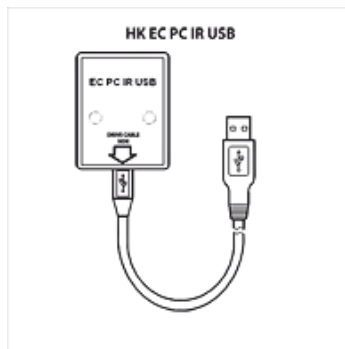

# HK EC PC IR USB

Infračervený adaptér USB

**HANSA FLEX**

## Vlastnosti

Vyhotovenie	adaptér s prípojkou USB pre zosilňovač Chopper HK EMI
Rozsah dodávky	IČ adaptér kábel USB 3 m