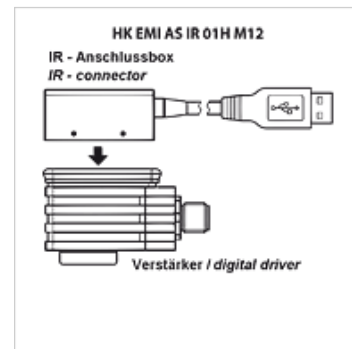

HK EC PC IR USB

Infračervený adaptér USB

HANSA FLEX

Vlastnosti

Vyhotovenie	adaptér s prípojkou USB pre zosilňovač Chopper HK EMI
Rozsah dodávky	IČ adaptér kábel USB 3 m

Popis

Pre počítačom podporované nastavenie zosilňovačov Chopper HK EMI AS IR

Spojenie s PC pomocou USB prípojky

Adaptér sa nasunie na zosilňovač, realizuje sa priama IČ komunikácia so zosilňovačom s prenosovou rýchlosťou 9,6 kbit/s. Externé napájanie napätím nie je potrebné (realizuje sa prostredníctvom spojenia USB).

Výrobok

Označenie	Vyhotovenie	Hmotnosť (kg)
HK EC PC IR USB	IČ box 3 m káblom USB	0,7

Príslušenstvo

HK E SW Softvér pre proporcionálnu elektroniku ATOS

tvorí prídavný diel pre nasledujúce produkty

HK EMI Zosilňovač Chopper HK EMI AS IR