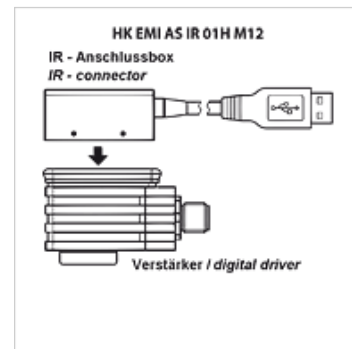

# HK EC PC IR USB

Infračervený adaptér USB

**HANSA FLEX**

## Vlastnosti

Vyhotovenie	adaptér s prípojkou USB pre zosilňovač Chopper HK EMI
Rozsah dodávky	IČ adaptér kábel USB 3 m

## Popis

Pre počítačom podporované nastavenie zosilňovačov Chopper HK EMI AS IR

Spojenie s PC pomocou USB prípojky

Adaptér sa nasunie na zosilňovač, realizuje sa priama IČ komunikácia so zosilňovačom s prenosovou rýchlosťou 9,6 kbit/s. Externé napájanie napätím nie je potrebné (realizuje sa prostredníctvom spojenia USB).