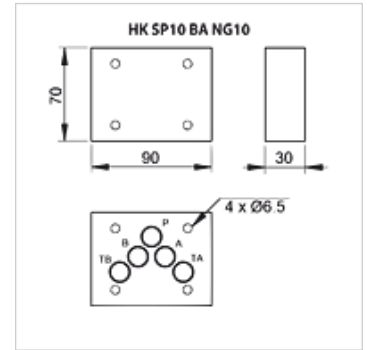

# HK SP10 BA NG10

Krycia doska MV 10

**HANSA FLEX**

## Vlastnosti

<b>Rozsah dodávky</b>	vrátane súpravy skrutiek (4 kusy M6 x 40) vrátane krúžkov O (5x OR 12,42 x 1,78 / 70Sh)
<b>Materiál</b>	Materiál: Oceľ (350 bar)
<b>Prípojka</b>	ISO/Cetop 05 MV10

## Výrobok

Označenie	Stanice	Vyhotovenie	Hmotnosť (kg)
HK SP10 BA 10851	Individuálna prípojka	všetky prípojky uzavreté	1