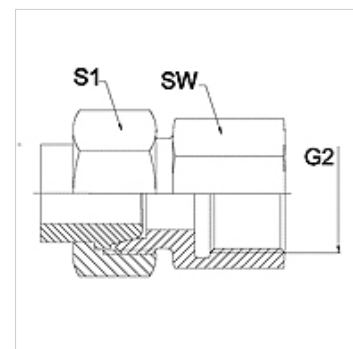

WA AFL-GAR

Pripojovací diel ... AFL-GAR, oceľ

HANSA FLEX

Vlastnosti

Oblasť použitia Pripojovacia armatúra pre kovové hadice

Prípojka 1 palcový vnútorný závit valcový

Tvar tesnenia 1 tesniaci na kužeľ

Norma DIN EN 10226 / ISO 7-1

Vyhotovenie priame

Vyhotovenie 3-dielna nákrutka

Materiál Oceľ

Poznámka

Uvedené otvory kľúča sú orientačnými hodnotami!

Pokyny pre objednanie

Iné vyhotovenia na vyžiadanie

Výrobok

Označenie	DN	PN (bar)	G2	SW (mm)	S1 (mm)
WA 006 AFL-GAR	6	250	G 1/4" -19	19	17,0
WA 008 AFL-GAR	8	250	G 1/4" -19	19	19,0
WA 010 AFL-GAR	10	250	G 3/8" -19	22	22,0
WA 013 AFL-GAR	13	250	G 1/2" -14	27	27,0
WA 016 AFL-GAR	16	160	G 1/2" -14	27	32,0
WA 020 AFL-GAR	20	160	G 3/4" -14	32	36,0
WA 025 AFL-GAR	25	100	G 1" -11	41	41,0
WA 032 AFL-GAR	32	100	G 1,1/4" -11	50	50,0
WA 040 AFL-GAR	40	100	G 1,1/2" -11	55	60,0

Varianty produktu

WA AFL-GAR VA Pripojovací diel ... AFL-GAR, VA, Ušľachtilá oceľ