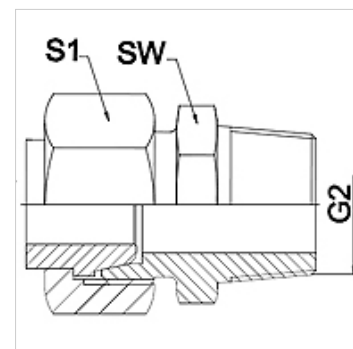

## Vlastnosti

**Oblasť použitia** Pripojovacia armatúra pre kovové hadice

**Prípojka 1** palcový vonkajší závit kónický

**Tvar tesnenia 1** tesniaci na kužeľ

**Norma** DIN EN 10226 / ISO 7-1

**Vyhotovenie** priame

**Vyhotovenie** 3-dielna nákrutka

**Materiál** Oceľ

## Výrobok

Označenie	DN	PN (bar)	G2	SW (mm)	S1 (mm)
WA 006 AFL-VRK	6	250	R 1/4"	17	17,0
WA 008 AFL-VRK	8	250	R 1/4"	17	19,0
WA 010 AFL-VRK	10	250	R 3/8"	24	22,0
WA 013 AFL-VRK	13	250	R 1/2"	27	27,0
WA 016 AFL-VRK	16	160	R 1/2"	27	32,0
WA 020 AFL-VRK	20	160	R 3/4"	36	36,0
WA 025 AFL-VRK	25	100	R 1"	41	41,0
WA 032 AFL-VRK	32	100	R 1.1/4"	50	50,0
WA 040 AFL-VRK	40	100	R 1.1/2"	60	60,0