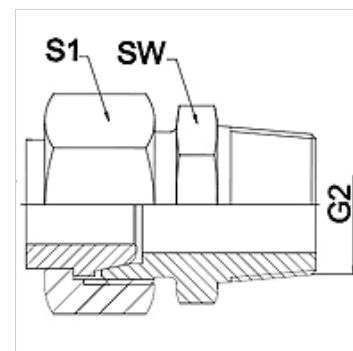

WA AFL-VRK

Pripojovací diel ... AFL-VRK, oceľ

HANSA FLEX

Vlastnosti

Oblasť použitia Pripojovacia armatúra pre kovové hadice

Prípojka 1 palcový vonkajší závit kónický

Tvar tesnenia 1 tesniaci na kužeľ

Norma DIN EN 10226 / ISO 7-1

Vyhotovenie priame

Vyhotovenie 3-dielna nákrutka

Materiál Oceľ

Poznámka

Uvedené otvory kľúča sú orientačnými hodnotami!

Pokyny pre objednanie

Iné vyhotovenia na vyžiadanie

Výrobok

Označenie	DN	PN (bar)	G2	SW (mm)	S1 (mm)
WA 006 AFL-VRK	6	250	R 1/4"	17	17,0
WA 008 AFL-VRK	8	250	R 1/4"	17	19,0
WA 010 AFL-VRK	10	250	R 3/8"	24	22,0
WA 013 AFL-VRK	13	250	R 1/2"	27	27,0
WA 016 AFL-VRK	16	160	R 1/2"	27	32,0
WA 020 AFL-VRK	20	160	R 3/4"	36	36,0
WA 025 AFL-VRK	25	100	R 1"	41	41,0
WA 032 AFL-VRK	32	100	R 1.1/4"	50	50,0
WA 040 AFL-VRK	40	100	R 1.1/2"	60	60,0

Varianty produktu

WA AFL-VRK VA Pripojovací diel ... AFL-VRK, VA, Ušľachtilá oceľ