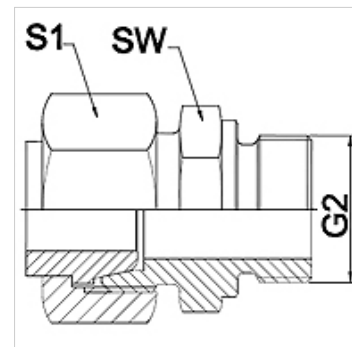

WA AFL-VR VA

Pripojovací diel ... AFL-VR, VA

HANSA FLEX

Vlastnosti

Oblasť použitia Pripojovacia armatúra pre kovové hadice

Prípojka 1 Vonkajší závit BSP, valcový

Tvar tesnenia 1 tesniaci na kužeľ

Norma ISO 228-1

Vyhotovenie priame

Vyhotovenie 3-dielna nákrutka

Materiál Ušľachtilá oceľ

Poznámka

Uvedené otvory kľúča sú orientačnými hodnotami!

Pokyny pre objednanie

Iné vyhotovenia na vyžiadanie

Výrobok

| Označenie | DN | PN (bar) | G2 | SW (mm) | S1 (mm) |
|------------------|----|----------|--------------|---------|---------|
| WA 006 AFL-VR VA | 6 | 250 | G 1/4" -19 | 19 | 17,0 |
| WA 008 AFL-VR VA | 8 | 250 | G 1/4" -19 | 19 | 19,0 |
| WA 010 AFL-VR VA | 10 | 250 | G 3/8" -19 | 22 | 22,0 |
| WA 013 AFL-VR VA | 13 | 250 | G 1/2" -14 | 27 | 27,0 |
| WA 016 AFL-VR VA | 16 | 160 | G 1/2" -14 | 27 | 32,0 |
| WA 020 AFL-VR VA | 20 | 160 | G 3/4" -14 | 32 | 36,0 |
| WA 025 AFL-VR VA | 25 | 100 | G 1" -11 | 41 | 41,0 |
| WA 032 AFL-VR VA | 32 | 100 | G 1,1/4" -11 | 50 | 50,0 |
| WA 040 AFL-VR VA | 40 | 100 | G 1,1/2" -11 | 55 | 60,0 |