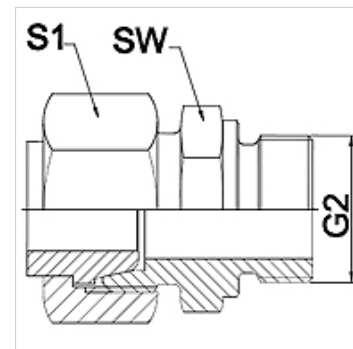

WA AFL-VR VA

Pripojovací diel ... AFL-VR, VA

HANSA FLEX

Vlastnosti

Oblasť použitia Pripojovacia armatúra pre kovové hadice

Prípojka 1 Vonkajší závit BSP, valcový

Tvar tesnenia 1 tesniaci na kužeľ

Norma ISO 228-1

Vyhotovenie priame

Vyhotovenie 3-dielna nákrutka

Materiál Ušľachtilá oceľ

Poznámka

Uvedené otvory kľúča sú orientačnými hodnotami!

Pokyny pre objednanie

Iné vyhotovenia na vyžiadanie

Výrobok

Označenie	DN	PN (bar)	G2	SW (mm)	S1 (mm)
WA 006 AFL-VR VA	6	250	G 1/4" -19	19	17,0
WA 008 AFL-VR VA	8	250	G 1/4" -19	19	19,0
WA 010 AFL-VR VA	10	250	G 3/8" -19	22	22,0
WA 013 AFL-VR VA	13	250	G 1/2" -14	27	27,0
WA 016 AFL-VR VA	16	160	G 1/2" -14	27	32,0
WA 020 AFL-VR VA	20	160	G 3/4" -14	32	36,0
WA 025 AFL-VR VA	25	100	G 1" -11	41	41,0
WA 032 AFL-VR VA	32	100	G 1,1/4" -11	50	50,0
WA 040 AFL-VR VA	40	100	G 1,1/2" -11	55	60,0

Varianty produktu

WA AFL-VR Pripojovací diel ... AFL-VR, oceľ, Oceľ