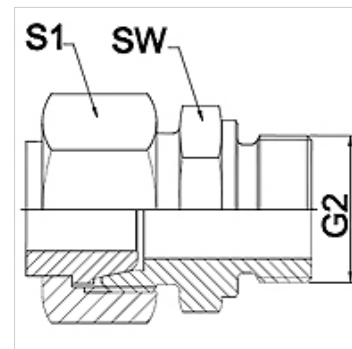

WA AFL-VR VA

Pripojovací diel ... AFL-VR, VA

HANSA FLEX

Vlastnosti

Oblasť použitia Pripojovacia armatúra pre kovové hadice

Prípojka 1 Vonkajší závit BSP, valcový

Tvar tesnenia 1 tesniaci na kužeľ

Norma ISO 228-1

Vyhotovenie priame

Vyhotovenie 3-dielna nákrutka

Materiál Ušľachtilá oceľ

Poznámka

Uvedené otvory kľúča sú orientačnými hodnotami!

Pokyny pre objednanie

Iné vyhotovenia na vyžiadanie

Výrobok

Označenie	DN	PN (bar)	G2	SW (mm)	S1 (mm)
WA 006 AFL-VR VA	6	250	G 1/4" -19	19	17,0
WA 008 AFL-VR VA	8	250	G 1/4" -19	19	19,0
WA 010 AFL-VR VA	10	250	G 3/8" -19	22	22,0
WA 013 AFL-VR VA	13	250	G 1/2" -14	27	27,0
WA 016 AFL-VR VA	16	160	G 1/2" -14	27	32,0
WA 020 AFL-VR VA	20	160	G 3/4" -14	32	36,0
WA 025 AFL-VR VA	25	100	G 1" -11	41	41,0
WA 032 AFL-VR VA	32	100	G 1,1/4" -11	50	50,0
WA 040 AFL-VR VA	40	100	G 1,1/2" -11	55	60,0

Varianty produktu

WA AFL-VR Pripojovací diel ... AFL-VR, oceľ, Oceľ