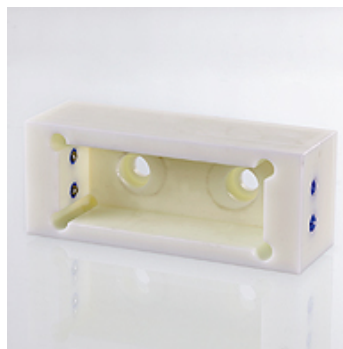

# SKS ZUBS MULTI FL

Parkovacia stanica pre Multispojku

## Vlastnosti

**Konštrukcia** Parkovacia stanica pre voľnú polovicu

**Materiál** Plast

## Výrobok

**Označenie**

**SKS ZUBS 3 MULTI FL**

## tvorí príslušenstvo pre nasledujúce produkty

**SKS IR FS MULTI FL** Multispojka, voľná polovica plochá