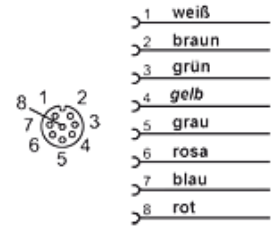

HK PAN M Anschlussbelegung

Výrobok

Označenie	Typ	Hmotnosť (kg)
HK PAN M12 8POL 5.0 G	Linear plug	1,0
HK PAN M12 8POL 5.0 W	Angled plug 90°	1,0