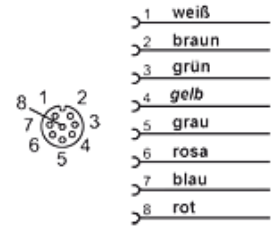

# HK PAN M

Konektor M12 8-pólový s káblom

**HANSA FLEX**

## Vlastnosti

<b>Konštrukcia</b>	Cable connector for sensors with M12 port
<b>Materiál</b>	TPU Mosadz
<b>Rozsah dodávky</b>	with cable 5.0m

## Výrobok

Označenie	Typ	Hmotnosť (kg)
<b>HK PAN M12 8POL 5.0 G</b>	Linear plug	1,0
<b>HK PAN M12 8POL 5.0 W</b>	Angled plug 90°	1,0