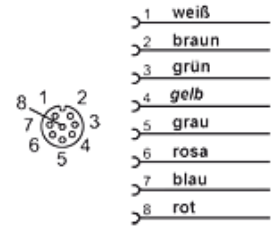

# HK PAN M

Konektor M12 8-pólový s káblom

**HANSA FLEX**

## Vlastnosti

Konštrukcia	Cable connector for sensors with M12 port
Materiál	TPU Mosadz
Rozsah dodávky	with cable 5.0m

## Výrobok

Označenie	Typ	Hmotnosť (kg)
HK PAN M12 8POL 5.0 G	Linear plug	1,0
HK PAN M12 8POL 5.0 W	Angled plug 90°	1,0