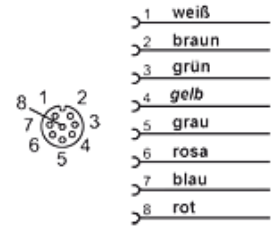

# HK PAN M

Konektor M12 8-pólový s káblom

## Vlastnosti

<b>Konštrukcia</b>	Cable connector for sensors with M12 port
<b>Materiál</b>	TPU Mosadz
<b>Rozsah dodávky</b>	with cable 5.0m

## Výrobok

Označenie	Typ	Hmotnosť (kg)
HK PAN M12 8POL 5.0 G	Linear plug	1,0
HK PAN M12 8POL 5.0 W	Angled plug 90°	1,0