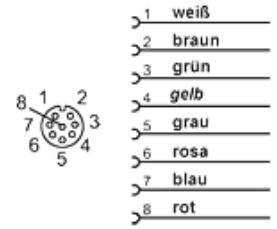

HK PAN M

Konektor M12 8-pólový s káblom

HANSA FLEX

Vlastnosti

Konštrukcia	Cable connector for sensors with M12 port
Materiál	TPU Mosadz
Rozsah dodávky	with cable 5.0m

HK PAN M Anschlussbelegung

Výrobok

Označenie	Typ	Hmotnosť (kg)
HK PAN M12 8POL 5.0 G	Linear plug	1,0
HK PAN M12 8POL 5.0 W	Angled plug 90°	1,0