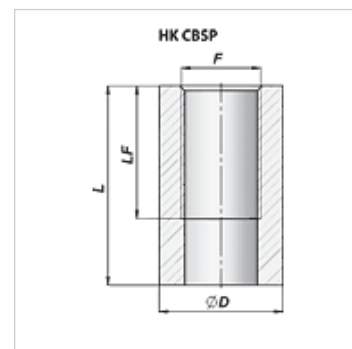

HK CBSP

Prípojka oleja, dlhá

Vlastnosti

Materiál Steel C22

Výrobok

Označenie	F	D (mm)	LF (mm)	Ø D (mm)	Hmotnosť (kg)
HK CBSP 040 000	G 1/4"	40	27	22	0,05
HK CBSP 060 000	G 3/8"	42	28	26	0,06
HK CBSP 080 000	G 1/2"	48	33	30	0,07