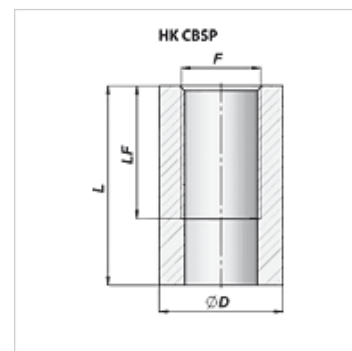

HK CBSP

Prípojka oleja, dlhá

Vlastnosti

Materiál Steel C22

Výrobok

Označenie	F	D (mm)	LF (mm)	Ø D (mm)	Hmotnosť (kg)
HK CBSP 040 000	G 1/4"	40	27	22	0,05
HK CBSP 060 000	G 3/8"	42	28	26	0,06
HK CBSP 080 000	G 1/2"	48	33	30	0,07