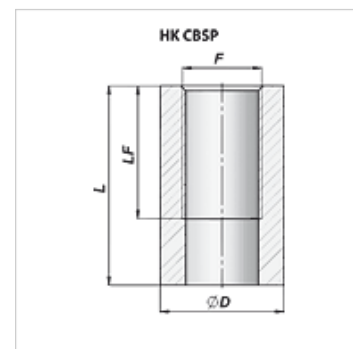

HK CBSP

Prípojka oleja, dlhá

Vlastnosti

Materiál Steel C22

Výrobok

Označenie	F	D (mm)	LF (mm)	Ø D (mm)	Hmotnosť (kg)
HK CBSP 040 000	G 1/4"	40	27	22	0,05
HK CBSP 060 000	G 3/8"	42	28	26	0,06
HK CBSP 080 000	G 1/2"	48	33	30	0,07