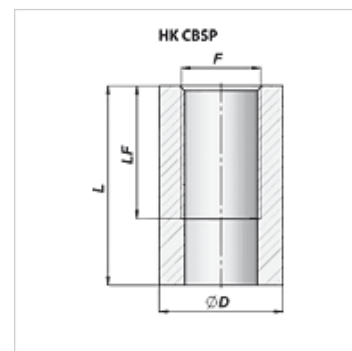

# HK CBSP

Prípojka oleja, dlhá

## Výrobok

Označenie	F	D (mm)	LF (mm)	Ø D (mm)	Hmotnosť (kg)
HK CBSP 040 000	G 1/4"	40	27	22	0,05
HK CBSP 060 000	G 3/8"	42	28	26	0,06
HK CBSP 080 000	G 1/2"	48	33	30	0,07