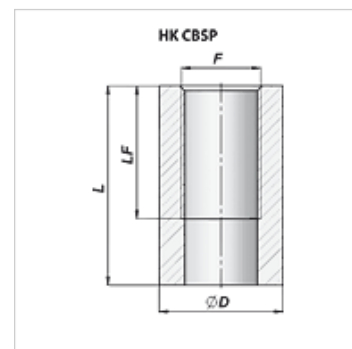

# HK CBSP

Prípojka oleja, dlhá

## Výrobok

Označenie	F	D (mm)	LF (mm)	Ø D (mm)	Hmotnosť (kg)
HK CBSP 040 000	G 1/4"	40	27	22	0,05
HK CBSP 060 000	G 3/8"	42	28	26	0,06
HK CBSP 080 000	G 1/2"	48	33	30	0,07