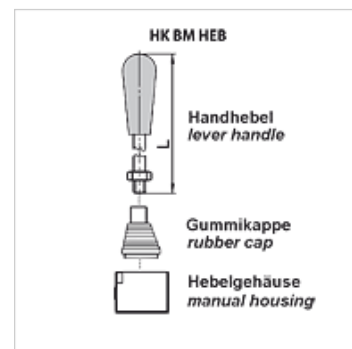

HK BM HEB

Ručná páka a príslušenstvo pre ručný rozvádzač ventil BM

HANSA FLEX

Vlastnosti

Rozsah dodávky s poistnou maticou

Materiál Oceľ

Výrobok

Označenie	pre typ ventilu	D (mm)	Vyhotovenie	Hmotnosť (kg)
HK BM40 DBAL	HK BM40	180	Ručná páka	0,20
HK BM70 DBAL	HK BM70 / HK BM150	210	Ručná páka	0,20
HK BM40 DBSF	HK BM40	-	Gumená krytka	0,05
HK BM70 DBSF	HK BM70 / HK BM150	-	Gumená krytka	0,05
HK BM40 DBLE	HK BM40	-	Plášť páky	0,20
HK BM70 DBLE	HK BM70 / HK BM150	-	Plášť páky	0,20

tvorí príslušenstvo pre nasledujúce produkty

HK BM40	Ručný rozvádzač ventil BM 40
HK BM70	Ručný rozvádzač ventil BM 70
HK BM70 AUTO	Ručný ventil BM 70 s prepnutím na rýchly chod
HK BM150	Ručný rozvádzač ventil BM 150