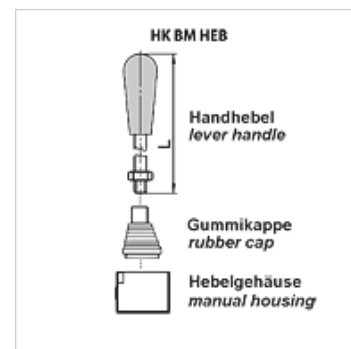

HK BM HEB

Ručná páka a príslušenstvo pre ručný rozvádzač ventil BM

HANSA FLEX

Vlastnosti

Rozsah dodávky s poistnou maticou

Materiál Oceľ

Výrobok

Označenie	pre typ ventilu	D (mm)	Vyhotovenie	Hmotnosť (kg)
HK BM40 DBAL	HK BM40	180	Ručná páka	0,20
HK BM70 DBAL	HK BM70 / HK BM150	210	Ručná páka	0,20
HK BM40 DBSF	HK BM40	-	Gumená krytka	0,05
HK BM70 DBSF	HK BM70 / HK BM150	-	Gumená krytka	0,05
HK BM40 DBLE	HK BM40	-	Plášť páky	0,20
HK BM70 DBLE	HK BM70 / HK BM150	-	Plášť páky	0,20

tvorí príslušenstvo pre nasledujúce produkty

HK BM40	Ručný rozvádzač ventil BM 40
HK BM70	Ručný rozvádzač ventil BM 70
HK BM70 AUTO	Ručný ventil BM 70 s prepnutím na rýchly chod
HK BM150	Ručný rozvádzač ventil BM 150