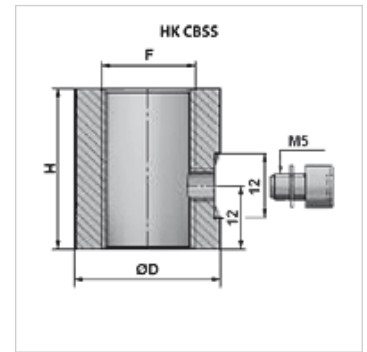

HK CBSS

Prípojka oleja s odzdušením

HANSA FLEX

Vlastnosti

Materiál Oceľ 9SMn28

Výrobok

Označenie	F	V (mm)	Ø D (mm)	Hmotnosť (kg)
HK CBSS 04 30 M6	G 1/4"	30	22	0,06
HK CBSS 06 30 M6	G 3/8"	30	26	0,08
HK CBSS 08 30 M6	G 1/2"	30	30	0,10