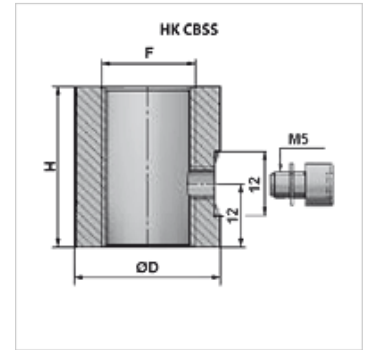

HK CBSS

Prípojka oleja s odzdušením

HANSA FLEX

Vlastnosti

Materiál Oceľ 9SMn28

Výrobok

Označenie	F	V (mm)	Ø D (mm)	Hmotnosť (kg)
HK CBSS 04 30 M6	G 1/4"	30	22	0,06
HK CBSS 06 30 M6	G 3/8"	30	26	0,08
HK CBSS 08 30 M6	G 1/2"	30	30	0,10