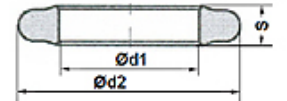

## Vlastnosti

Prevádzkový tlak do 500 bar

Teplota min. -40 °C

Teplota max. 120 °C

Médiá Minerálne oleje

Materiál Polyuretán 93 Shore A

	Ød1	Ød2	S	Menge/ Quantity
FS-08	18,40	25,40	3,53	6
FS-12	24,80	31,80	3,53	6
FS-16	32,70	39,70	3,53	6
FS-20	37,50	44,50	3,53	6
FS-24	46,80	53,80	3,53	6
FS-32	56,40	63,40	3,53	6

## Výrobok

Označenie Velkosť príruby

FS-BOX 1/2" - 2"