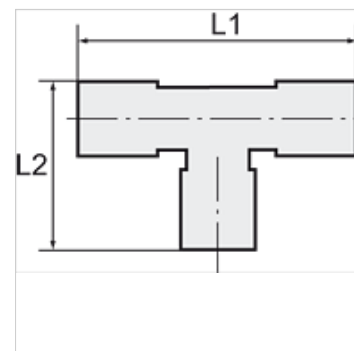

K-WASSERABSCHIEDER 22

Water trap tee for 22 mm pipe

HANSA FLEX

Vlastnosti

Materiál Plast

Poznámka

Ďalšie údaje na vyžiadanie.

Popis

Prevents penetration of water into the stub

Dodatočné informácie

A detailed brochure containing installation instructions and information about pipe sizing is available for this product range

Výrobok

Označenie	pre vonkajší Ø rúrky	L1 (mm)	L2 (mm)
K- 07 10 08 63	22 mm	98,0	48,0