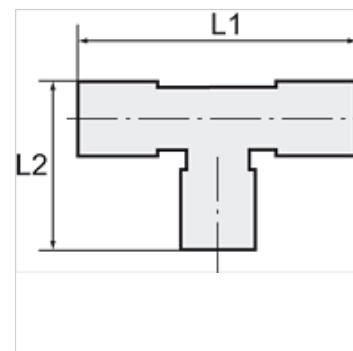

K-WASSERABSCHIEDER 22

Water trap tee for 22 mm pipe

HANSA FLEX

Vlastnosti

Materiál Plast

Poznámka

Ďalšie údaje na vyžiadanie.

Popis

Prevents penetration of water into the stub

Dodatočné informácie

A detailed brochure containing installation instructions and information about pipe sizing is available for this product range

Výrobok

Označenie	pre vonkajší Ø rúrky	L1 (mm)	L2 (mm)
K- 07 10 08 63	22 mm	98,0	48,0