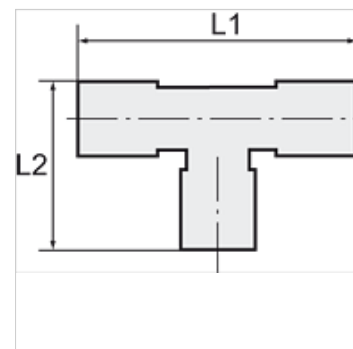

K-WASSERABSCHIEDER 22

Water trap tee for 22 mm pipe

HANSA FLEX

Vlastnosti

Materiál Plast

Poznámka

Ďalšie údaje na vyžiadanie.

Popis

Prevents penetration of water into the stub

Dodatočné informácie

A detailed brochure containing installation instructions and information about pipe sizing is available for this product range

Výrobok

Označenie	pre vonkajší Ø rúrky	L1 (mm)	L2 (mm)
K- 07 10 08 63	22 mm	98,0	48,0