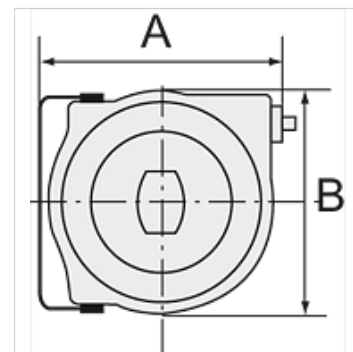

# K-ELEKTRO-KABELAUFROLL POLY

Electrical cable reel (polypropylene) easy mounting on the wall or ceiling

**HANSA FLEX**

## Vlastnosti

Druh kábla	HO5VV-F
Intenzita prúdu	Max. 10 A
Prípojka	SchuKo plug
pre napätie	230 V, 50 Hz
Príkon	Max. 1000 W (fully wound), max. 2000 W (fully unwound)
Uhol natočenia	180°

## Výrobok

Označenie	A: (mm)	B (mm)	Dĺžka (m)
K- 07 10 03 48	335,0	290,0	15