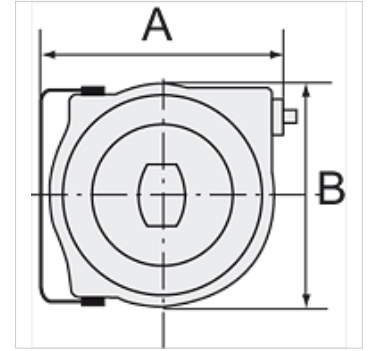

# K-ELEKTRO-KABELAUFROLL POLY

Electrical cable reel (polypropylene) easy mounting on the wall or ceiling

**HANSA FLEX**

## Vlastnosti

Druh kábla	HO5VV-F
Intenzita prúdu	Max. 10 A
Prípojka	SchuKo plug
pre napätie	230 V, 50 Hz
Príkon	Max. 1000 W (fully wound), max. 2000 W (fully unwound)
Uhol natočenia	180°

## Výrobok

Označenie	A: (mm)	B (mm)	Dĺžka (m)
K- 07 10 03 48	335,0	290,0	15