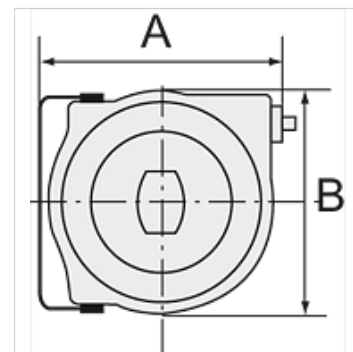

# K-ELEKTRO-KABELAUFROLL POLY

Electrical cable reel (polypropylene) easy mounting on the wall or ceiling

**HANSA FLEX**

## Vlastnosti

Druh kábla	HO5VV-F
Intenzita prúdu	Max. 10 A
Prípojka	SchuKo plug
pre napätie	230 V, 50 Hz
Príkón	Max. 1000 W (fully wound), max. 2000 W (fully unwound)
Uhol natočenia	180°

## Výrobok

Označenie	A: (mm)	B (mm)	Dĺžka (m)
K- 07 10 03 48	335,0	290,0	15