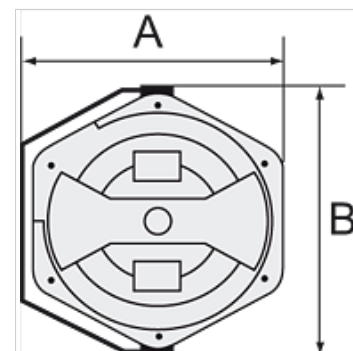

K-ELEKTRO-KABELAUFROLL POM

Electrical cable reels (POM) easy mounting on the wall or ceiling

HANSA FLEX

Vlastnosti

Kábel	PVC 3 x 1.5 mm ²
Intenzita prúdu	Max. 16 A
Prípojka	SchuKo plug
Príkon	Max. 1000 W (fully wound), max. 3500 W (fully unwound)

Poznámka

Ďalšie údaje na vyžiadanie.

Popis

Closed, rugged, impact-resistant housing made of POM. Includes a thermal circuit breaker. In case of overloading, a thermal overload protective circuit cuts off the electrical power supply automatically.