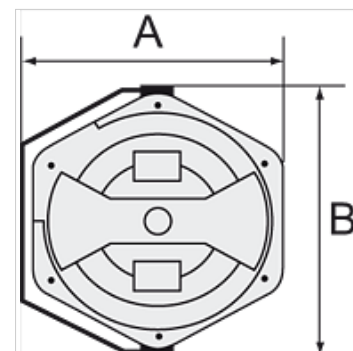

# K-ELEKTRO-KABELAUFROLL POM

Electrical cable reels (POM) easy mounting on the wall or ceiling

**HANSA FLEX**

## Vlastnosti

Kábel	PVC 3 x 1.5 mm <sup>2</sup>
Intenzita prúdu	Max. 16 A
Prípojka	SchuKo plug
Príkon	Max. 1000 W (fully wound), max. 3500 W (fully unwound)