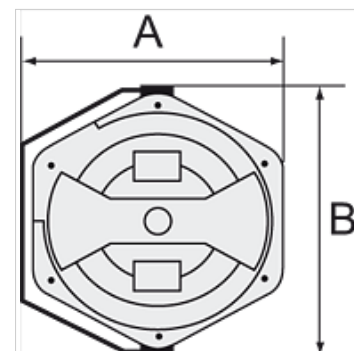

K-SCHL-AUFROLLER WASSER

Hose reels for water

HANSA FLEX

Vlastnosti

Materiál hadice	Braided PVC
Prevádzkový tlak	Max. 9 bar
Prevádzková teplota	+5 °C to +60 °C
Uhol natočenia	300°

Poznámka

Ďalšie údaje na vyžiadanie.

Popis

For easy mounting on the wall or ceiling. Closed, rugged, impact-resistant housing made of POM, supply/outlet R 1/4 male thread and lightweight, hard-wearing, braided PVC hose. Incl. 2 m feeder hose.

Výrobok

Označenie	Rozmer hadice	A: (mm)	B (mm)	Dĺžka hadice (m)
K- 07 10 06 17	13 mm x 9,5 mm	394,5	436,0	14