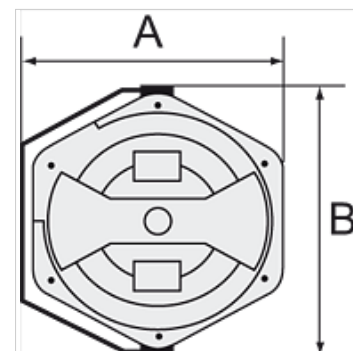

## Vlastnosti

Materiál hadice	Braided PVC
Prevádzkový tlak	Max. 9 bar
Prevádzková teplota	+5 °C to +60 °C
Uhol natočenia	300°

## Popis

For easy mounting on the wall or ceiling. Closed, rugged, impact-resistant housing made of POM, supply/outlet R 1/4 male thread and lightweight, hard-wearing, braided PVC hose. Incl. 2 m feeder hose.

## Výrobok

Označenie	Rozmer hadice	A: (mm)	B (mm)	Dĺžka hadice (m)
K- 07 10 06 17	13 mm x 9,5 mm	394,5	436,0	14