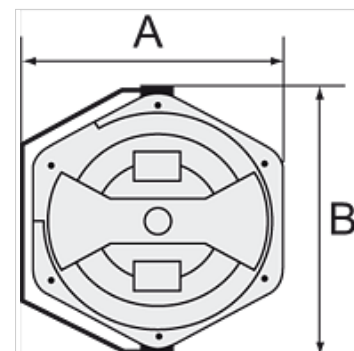

## Vlastnosti

Materiál hadice	Braided PVC
Prevádzkový tlak	Max. 9 bar
Prevádzková teplota	+5 °C to +60 °C
Uhol natočenia	300°

## Popis

For easy mounting on the wall or ceiling. Closed, rugged, impact-resistant housing made of POM, supply/outlet R 1/4 male thread and lightweight, hard-wearing, braided PVC hose. Incl. 2 m feeder hose.

## Výrobok

Označenie	Rozmer hadice	A: (mm)	B (mm)	Dĺžka hadice (m)
K- 07 10 06 17	13 mm x 9,5 mm	394,5	436,0	14