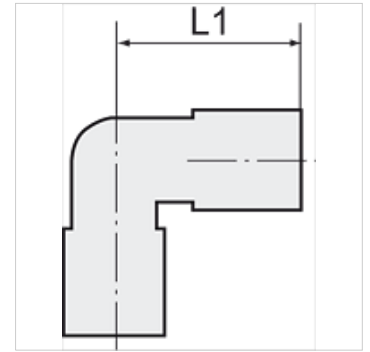

# K-W90 VERSCHR HL

Union elbows, pipe connection on both sides

**HANSA FLEX**

## Vlastnosti

Rozsah tlaku Max. 60 bar

Teplota Max. 150 °C

Materiál Mosadzný poniklovaný

## Výrobok

Označenie	Vonkajší Ø rúrky	L1 (mm)	SW	SW1 (mm)
K- 07 40 20 48	4 mm	21,0	9 mm	10
K- 07 40 20 52	12 mm	34,5	15 mm	22
K- 07 40 20 50	8 mm	24,0	11 mm	14
K- 07 40 20 51	10 mm	32,0	13 mm	19
K- 07 40 20 54	18 mm	44,0	22 mm	32
K- 07 40 20 53	15 mm	38,0	17 mm	27
K- 07 40 20 49	6 mm	23,0	9 mm	12