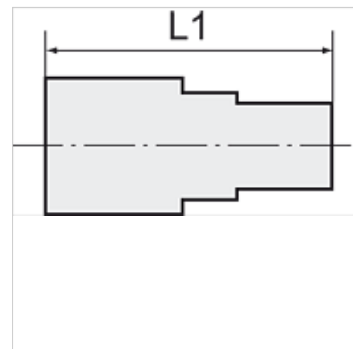

K-GAM IG 5

Female connectors, parallel female thread

HANSA FLEX

Poznámka

Ďalšie údaje na vyžiadanie.

Výrobok

Označenie	Závit	pre hadicu	L1 (mm)	SW
K- 07 40 30 14	G 1/4	6 mm / 4 mm	25,0	17 mm
K- 07 40 30 15	G 1/4	8 mm / 6 mm	25,0	17 mm