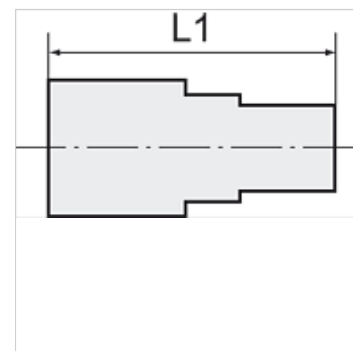

K-GAM IG 5

Female connectors, parallel female thread

HANSA FLEX

Poznámka

Ďalšie údaje na vyžiadanie.

Výrobok

Označenie	Závit	pre hadicu	L1 (mm)	SW
K- 07 40 30 14	G 1/4	6 mm / 4 mm	25,0	17 mm
K- 07 40 30 15	G 1/4	8 mm / 6 mm	25,0	17 mm