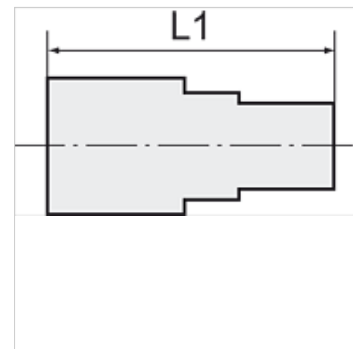

K-GAM IG 5

Female connectors, parallel female thread

HANSA FLEX

Poznámka

Ďalšie údaje na vyžiadanie.

Výrobok

Označenie	Závit	pre hadicu	L1 (mm)	SW
K- 07 40 30 14	G 1/4	6 mm / 4 mm	25,0	17 mm
K- 07 40 30 15	G 1/4	8 mm / 6 mm	25,0	17 mm