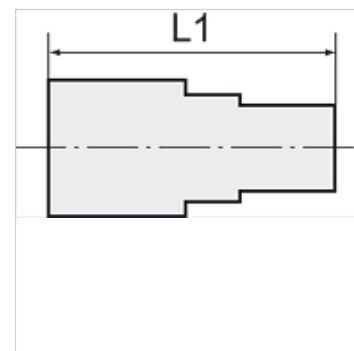

K-GAM IG 5

Female connectors, parallel female thread

HANSA FLEX

Poznámka

Ďalšie údaje na vyžiadanie.

Výrobok

Označenie	Závit	pre hadicu	L1 (mm)	SW
K- 07 40 30 14	G 1/4	6 mm / 4 mm	25,0	17 mm
K- 07 40 30 15	G 1/4	8 mm / 6 mm	25,0	17 mm