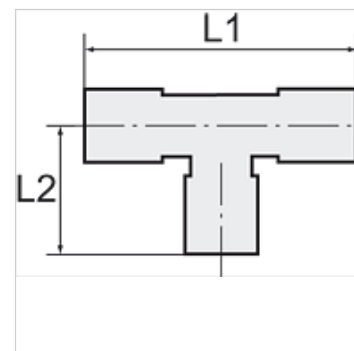

K-T-VB ES

Branch tees

HANSA FLEX

Poznámka

Ďalšie údaje na vyžiadanie.

Výrobok

Označenie	pre hadicu	L1 (mm)	L2 (mm)
K- 07 40 30 38	6 mm / 4 mm	60,0	30,0
K- 07 40 30 39	8 mm / 6 mm	63,0	32,0