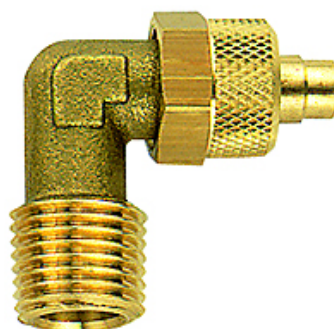

K-W90 AG-K ISO 7-1

Male elbows, conical male thread acc. to ISO 7-1

HANSA FLEX

Poznámka

Ďalšie údaje na vyžiadanie.

Popis

For the installation of plastic tubing.

Výrobok

Označenie	Závit	pre hadicu	L1 (mm)	L2 (mm)	SW
K- 07 40 30 64	R 1/8	6 mm / 4 mm	22,0	17,0	8 mm
K- 07 40 30 65	R 1/4	6 mm / 4 mm	22,0	22,0	8 mm
K- 07 40 30 66	R 1/4	10 mm / 8 mm	26,0	21,0	12 mm