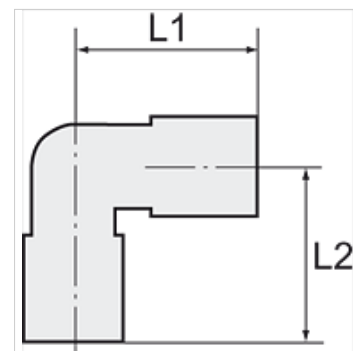

K-W90 AG-K ISO 7-1

Male elbows, conical male thread acc. to ISO 7-1

HANSA FLEX

Poznámka

Ďalšie údaje na vyžiadanie.

Popis

For the installation of plastic tubing.

Výrobok

Označenie	Závit	pre hadicu	L1 (mm)	L2 (mm)	SW
K- 07 40 30 64	R 1/8	6 mm / 4 mm	22,0	17,0	8 mm
K- 07 40 30 65	R 1/4	6 mm / 4 mm	22,0	22,0	8 mm
K- 07 40 30 66	R 1/4	10 mm / 8 mm	26,0	21,0	12 mm