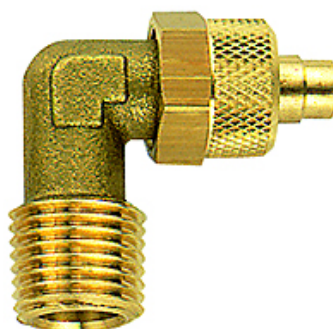

K-W90 AG-K ISO 7-1

Male elbows, conical male thread acc. to ISO 7-1

HANSA FLEX

Poznámka

Ďalšie údaje na vyžiadanie.

Popis

For the installation of plastic tubing.

Výrobok

Označenie	Závit	pre hadicu	L1 (mm)	L2 (mm)	SW
K- 07 40 30 64	R 1/8	6 mm / 4 mm	22,0	17,0	8 mm
K- 07 40 30 65	R 1/4	6 mm / 4 mm	22,0	22,0	8 mm
K- 07 40 30 66	R 1/4	10 mm / 8 mm	26,0	21,0	12 mm