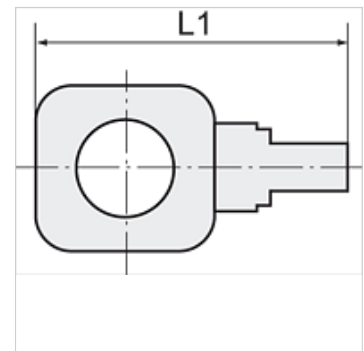

K-BR POM BLAU

Single banjos

HANSA FLEX

Vlastnosti

Prevádzkový tlak 0 - 10 bar

Rozsah teplôt -10 °C to +60 °C

Poznámka

Ďalšie údaje na vyžiadanie.

Výrobok

Označenie	Závit	pre hadicu	L1 (mm)
K- 07 40 33 34	for G 1/8	6 mm / 4 mm	31,0
K- 07 40 33 35	for G 1/8	8 mm / 6 mm	33,0
K- 07 40 33 36	for G 1/4	6 mm / 4 mm	35,0
K- 07 40 33 37	for G 1/4	8 mm / 6 mm	36,5