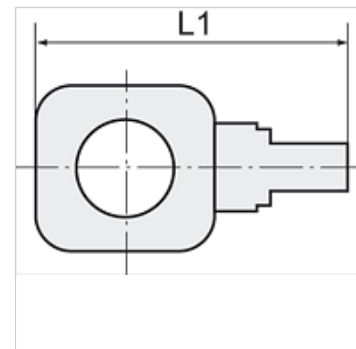

K-BR POM BLAU

Single banjos

HANSA FLEX

Vlastnosti

Prevádzkový tlak 0 - 10 bar

Rozsah teplôt -10 °C to +60 °C

Poznámka

Ďalšie údaje na vyžiadanie.

Výrobok

Označenie	Závit	pre hadicu	L1 (mm)
K- 07 40 33 34	for G 1/8	6 mm / 4 mm	31,0
K- 07 40 33 35	for G 1/8	8 mm / 6 mm	33,0
K- 07 40 33 36	for G 1/4	6 mm / 4 mm	35,0
K- 07 40 33 37	for G 1/4	8 mm / 6 mm	36,5